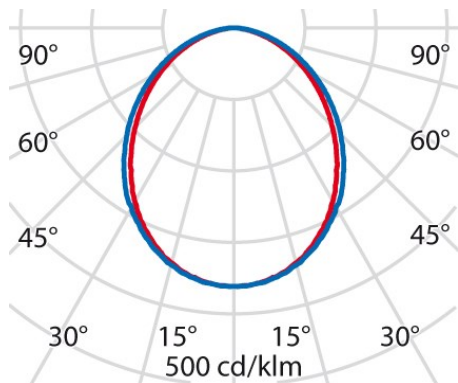

Dati fotometrici

Al fine di favorire un costante aggiornamento dei propri prodotti, PERFORMANCE IN LIGHTING si riserva il diritto di apportare modifiche senza preavviso. Si invita pertanto a prendere visione dell'ultima versione pubblicata sul sito www.performanceinlighting.com. Flusso luminoso e potenza elettrica sono soggetti ad una tolleranza di +/-7% rispetto al valore indicato. Salvo diversa indicazione, i valori si riferiscono a una temperatura ambiente di 25 ° C. I termini di garanzia sono consultabili all'indirizzo <https://www.performanceinlighting.com/gr/company/led-warranty>