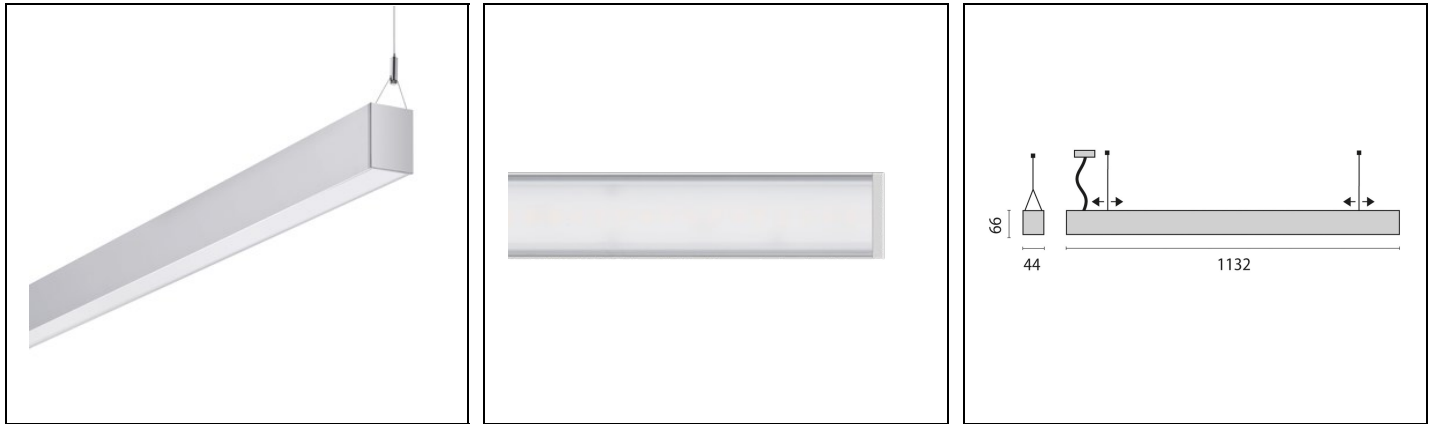

SL764+ PL OP

Codice 3109598

Descrizione

Apparecchio LED a sospensione per interni, costituito da:

- Corpo in profilo di alluminio estruso anodizzato (EV1) o verniciato a polvere, testate in alluminio pressofuso, verniciato a polvere
- Diffusore in PMMA opale per una diffusione ottimale e un'alta uniformità della luce
- Design lineare e sobrio con calotte terminali a filo
- Estetica perfetta grazie alle pregiate rifiniture dei giunti di collegamento profilati
- Diffusione diretta della luce
- Apparecchio predisposto per il collegamento in cascata
- Montaggio semplice e agevole
- Inserti luminosi sostituibili
- Tolleranza cromatica (MacAdam) ≤ 3 SDCM
- Completo di sospensione in cavo d'acciaio (1,5 m), cavo di alimentazione trasparente e rosone
- Altre versioni di montaggio e configurazioni di linee continue disponibili su www.light-performer.com

Dati di prodotto

Gruppo ETIM:	EG000027	Classe ETIM:	EC001743
--------------	----------	--------------	----------

Informazioni generali

Attacco:	LED	Sorgente luminosa:	LED
Flusso Sorgente [lm]:	1720	Flusso apparecchio [lm]:	1490
Potenza apparecchio [W]:	10 W	Efficienza luminosa [lm/W]:	149
CRI:	80	Temperatura colore [K]:	4000
Colore / Finitura:	GR-EV1 / Grigio anodizzato / Opaco	Grado di protezione IP:	IP40
IK-J-xxIP:	IK05 0.7J xx3	Classe di protezione:	I
Ottica:	S/A - Simmetrica diretta	Angolo ottica:	2 x 48°/51°
Peso netto [kg]:	3.553	Lunghezza complessiva [mm]:	1132
Larghezza complessiva [mm]:	44	Altezza complessiva [mm]:	66

Caratteristiche meccaniche

Forma:	Rettangolare	Materiale del corpo:	Alluminio
Materiale del diffusore:	Plastica opalina	Test filo incandescente [°C]:	650 °C

Caratteristiche elettriche

Tipo di alimentazione:	AC	Tensione di alimentazione [V AC]:	220/240
Frequenza di alimentazione [Hz]:	220-240V 50/60Hz	Fattore di potenza / COS Φ:	0.9
Tensione di alimentazione [V DC]:	176/280	Corrente di spunto [A/μs]:	21 / 126
C10 1.5 mm ² :	35	C16 2.5 mm ² :	60
B10 1.5 mm ² :	23	B16 2.5 mm ² :	36
EEL:	A2		