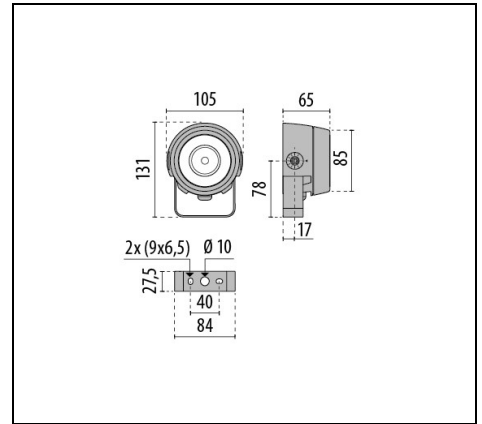

## Descrizione

Proiettore LED per interni ed esterni, costituito da:

- Corpo in alluminio pressofuso verniciato polveri poliestere previo trattamento di conversione chimica superficiale ISO 9227/12944 - ISO 9223 (C5)
- Diffusore in vetro piano extrachiaro temperato, serigrafato internamente
- Il diffusore è fissato in maniera irrimovibile al corpo tramite un sigillante siliconico ad alta temperatura
- Gruppo ottico costituito da lenti in tecnopolimero ad elevata trasmittanza della luce
- Guarnizione in silicone anti-invecchiamento ad elevata capacità di ritorno elastico
- Pressacavo antistrappo in ottone nichelato M16x1,5 per cavi da Ø 5 mm a Ø 10 mm
- Viteria di chiusura in acciaio inox
- Staffa per installazione a parete in acciaio INOX
- Completo di 1 metro di cavo Ho5RN-F 3G1 mm<sup>2</sup>
- Completo di goniometro graduato per la regolazione dell'orientamento realizzato in acciaio INOX

## Informazioni generali

Attacco:	LED	Sorgente luminosa:	LED
Flusso Sorgente [lm]:	700	Flusso apparecchio [lm]:	598.10
Potenza apparecchio [W]:	7 W	Efficienza luminosa [lm/W]:	85
CRI:	80	Temperatura colore [K]:	4000
Colore / Finitura:	AN-g6 / Antracite metallizzato / Goffrato	Grado di protezione IP:	IP66
IK-J-xxIP:	IK06 1.2J xx3	Classe di protezione:	I
Ottica:	C/M - Circolare media	Angolo ottica:	34°
Peso netto [kg]:	1.018	Diametro complessivo [mm]:	105
Lunghezza complessiva [mm]:	105	Larghezza complessiva [mm]:	131
Altezza complessiva [mm]:	65		

## Caratteristiche meccaniche

Forma:	Tondo ≤ 150 mm	Materiale del corpo:	Alluminio
Materiale del diffusore:	Vetro	Area esposta frontale [m <sup>2</sup> ]:	0.01
Area esposta laterale [m <sup>2</sup> ]:	0.01	Area esposta superiore [m <sup>2</sup> ]:	0.01