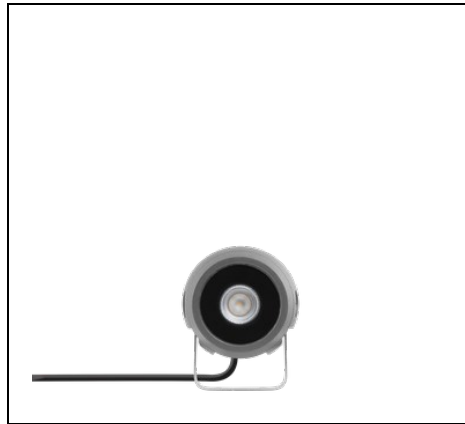

## Descrizione

Proiettore LED per interni ed esterni, costituito da:

- Corpo in alluminio pressofuso verniciato polveri poliestere previo trattamento di conversione chimica superficiale ISO 9227/12944 - ISO 9223 (C5)
- Diffusore in vetro piano extrachiaro temperato, serigrafato internamente
- Il diffusore è fissato in maniera irrimovibile al corpo tramite un sigillante siliconico ad alta temperatura
- Gruppo ottico costituito da lenti in tecnopolimero ad elevata trasmittanza della luce
- Guarnizione in silicone anti-invecchiamento ad elevata capacità di ritorno elastico
- Pressacavo antistrappo in ottone nichelato M16x1,5 per cavi da Ø 5 mm a Ø 10 mm
- Viteria di chiusura in acciaio inox
- Staffa per installazione a parete in acciaio INOX
- Completo di 1 metro di cavo Ho5RN-F 3G1 mm<sup>2</sup>
- Completo di goniometro graduato per la regolazione dell'orientamento realizzato in acciaio INOX

## Informazioni generali

Attacco:	LED	Sorgente luminosa:	LED
Flusso Sorgente [lm]:	700	Flusso apparecchio [lm]:	598.10
Potenza apparecchio [W]:	7 W	Efficienza luminosa [lm/W]:	85
CRI:	80	Temperatura colore [K]:	4000
Colore / Finitura:	AN-g6 / Antracite metallizzato / Goffrato	Grado di protezione IP:	IP66
IK-J-xxIP:	IK06 1.2J xx3	Classe di protezione:	I
Ottica:	C/M - Circolare media	Angolo ottica:	34°
Peso netto [kg]:	1.018	Diametro complessivo [mm]:	105
Lunghezza complessiva [mm]:	105	Larghezza complessiva [mm]:	131
Altezza complessiva [mm]:	65		

## Caratteristiche meccaniche

Forma:	Tondo ≤ 150 mm	Materiale del corpo:	Alluminio
Materiale del diffusore:	Vetro	Area esposta frontale [m <sup>2</sup> ]:	0.01
Area esposta laterale [m <sup>2</sup> ]:	0.01	Area esposta superiore [m <sup>2</sup> ]:	0.01