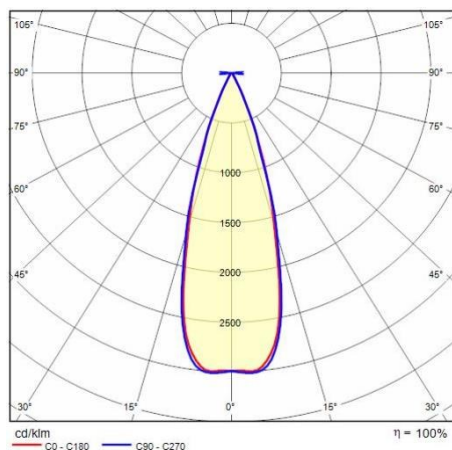

Dati fotometrici