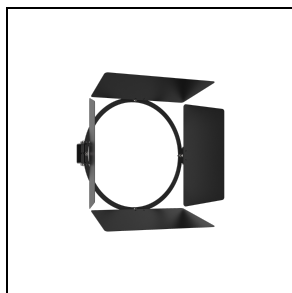

Accessori opzionali

TYK+ 10

3112969

Alette in lamiera d'acciaio verniciate

■ BK-81 / Nero