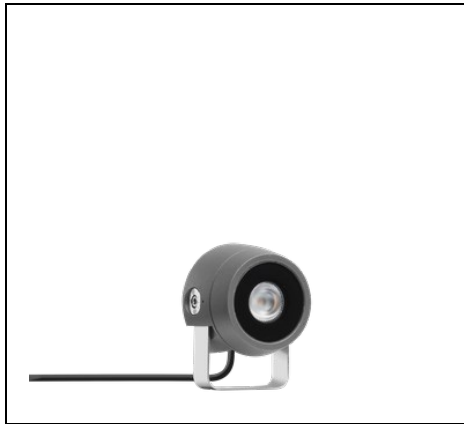

## Descrizione

Proiettore LED per interni ed esterni, costituito da:

- Corpo in alluminio pressofuso verniciato polveri poliestere previo trattamento di conversione chimica superficiale ISO 9227/12944 - ISO 9223 (C5)
- Diffusore in vetro piano extrachiaro temperato, serigrafato internamente
- Il diffusore è fissato in maniera irrimovibile al corpo tramite un sigillante siliconico ad alta temperatura
- Gruppo ottico costituito da lenti in tecnopolimero ad elevata trasmittanza della luce
- Guarnizione in silicone anti-invecchiamento ad elevata capacità di ritorno elastico
- Pressacavo antistrappo in ottone nichelato M16x1,5 per cavi da Ø 5 mm a Ø 10 mm
- Viteria di chiusura in acciaio inox
- Staffa per installazione a parete in acciaio INOX
- Completo di 1 metro di cavo Ho5RN-F 3G1 mm<sup>2</sup>
- Completo di goniometro graduato per la regolazione dell'orientamento realizzato in acciaio INOX

## Informazioni generali

Attacco:	LED	Sorgente luminosa:	LED
Flusso Sorgente [lm]:	700	Flusso apparecchio [lm]:	598.10
Potenza apparecchio [W]:	7 W	Efficienza luminosa [lm/W]:	85
CRI:	80	Temperatura colore [K]:	4000
Colore / Finitura:	AN-g6 / Antracite metallizzato / Goffrato	Grado di protezione IP:	IP66
IK-J-xxIP:	IK06 1.2J xx3	Classe di protezione:	I
Ottica:	C/M - Circolare media	Angolo ottica:	34°
Peso netto [kg]:	1.018	Diametro complessivo [mm]:	105
Lunghezza complessiva [mm]:	105	Larghezza complessiva [mm]:	131
Altezza complessiva [mm]:	65		

## Caratteristiche meccaniche

Forma:	Tondo ≤ 150 mm	Materiale del corpo:	Alluminio
Materiale del diffusore:	Vetro	Area esposta frontale [m <sup>2</sup> ]:	0.01
Area esposta laterale [m <sup>2</sup> ]:	0.01	Area esposta superiore [m <sup>2</sup> ]:	0.01