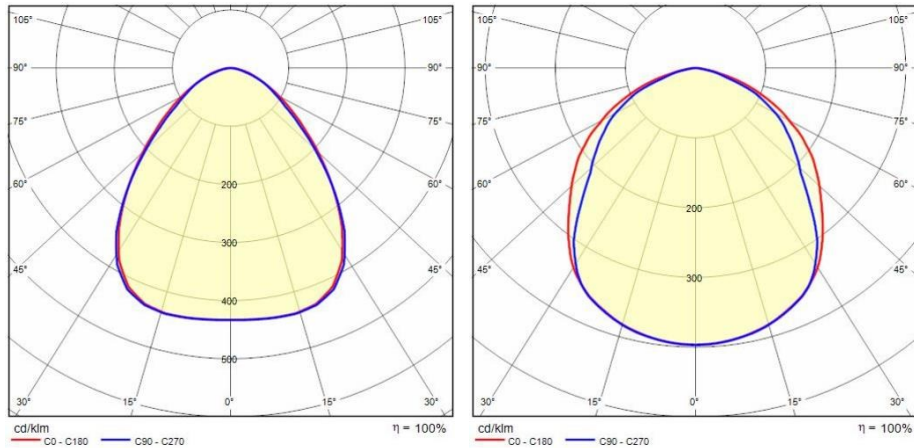

Dati fotometrici