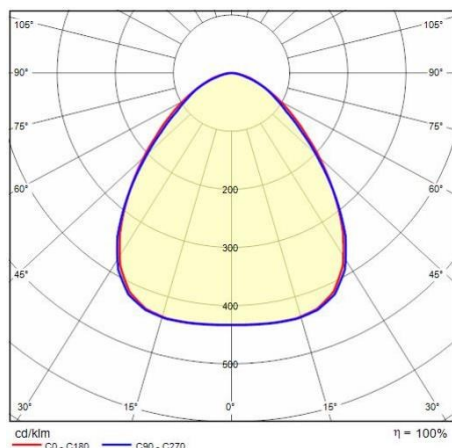

Dati fotometrici