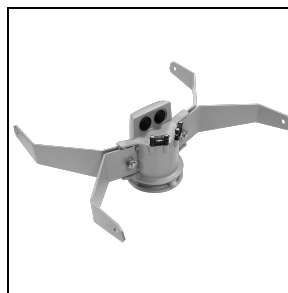

14174194
Supporto testa palo doppio GUPELL 2
■ GR-94 / Grigio metallizzato

Al fine di favorire un costante aggiornamento dei propri prodotti, PERFORMANCE iN LIGHTING si riserva il diritto di apportare modifiche senza preavviso. Si invita pertanto a prendere visione dell'ultima versione pubblicata sul sito www.performanceinlighting.com. Flusso luminoso e potenza elettrica sono soggetti ad una tolleranza di +/-7% rispetto al valore indicato. Salvo diversa indicazione, i valori si riferiscono a una temperatura ambiente di 25 ° C. I termini di garanzia sono consultabili all'indirizzo <https://www.performanceinlighting.com/gr/company/led-warranty>