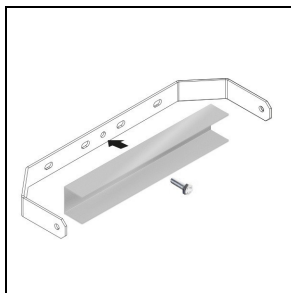

14460594

Staffa di rinforzo GUELL 2 in acciaio verniciato. Serve per fissare il proiettore con un'unica vite al centro della staffa

■ GR-94 / Grigio metallizzato