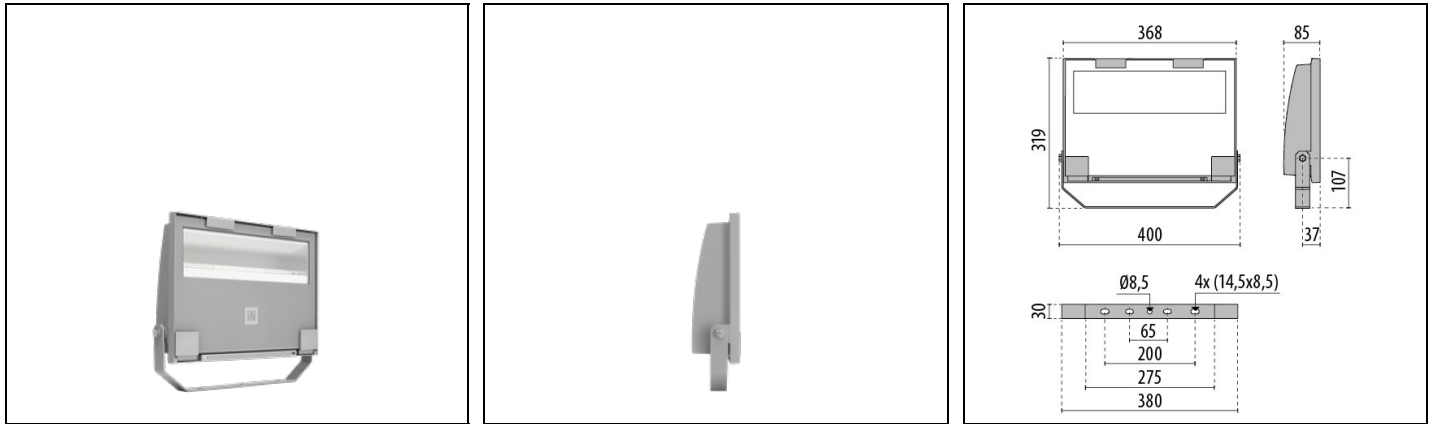

GUPELL CAM 2 A50/W

Codice 3105510

Descrizione

Proiettore LED per interni ed esterni, costituito da:

- Corpo in alluminio pressofuso verniciato polveri poliestere previo trattamento di conversione chimica superficiale ISO 9227/12944 - ISO 9223 (C5)
- Diffusore in vetro piano extrachiario di sicurezza temprato
- Riflettori ad altissime prestazioni in alluminio 99,99%, brillantato, ossidato e privo di iridescenza
- Guarnizione in silicone antinvecchiamento
- Pressacavo antistrappo M20x1,5 per cavi Ø 10 - Ø 14 mm
- Le versioni con ottica A50/W sono realizzate con moduli LED e riflettori specificatamente studiati per contesti dove sono necessarie distribuzioni luminose con un'elevata asimmetria
- Viteria di chiusura in acciaio inox
- Clip in alluminio con molla inox, imperdibili
- Staffa in acciaio verniciata con polveri poliestere previa cataforesi
- Prodotto apribile e manutenibile
- Versioni con ballast dimmerabile disponibili. Contattare l'azienda
- Per altre temperature colore ed indici di resa cromatica contattare l'azienda
- Per dispositivo supplementare integrato di protezione alle sovratensioni di rete fino a 10 kV (SPD) contattare l'azienda

Al fine di favorire un costante aggiornamento dei propri prodotti, PERFORMANCE IN LIGHTING si riserva il diritto di apportare modifiche senza preavviso. Si invita pertanto a prendere visione dell'ultima versione pubblicata sul sito www.performanceinlighting.com. Flusso luminoso e potenza elettrica sono soggetti ad una tolleranza di +/-7% rispetto al valore indicato. Salvo diversa indicazione, i valori si riferiscono a una temperatura ambiente di 25 ° C. I termini di garanzia sono consultabili all'indirizzo <https://www.performanceinlighting.com/gr/company/led-warranty>