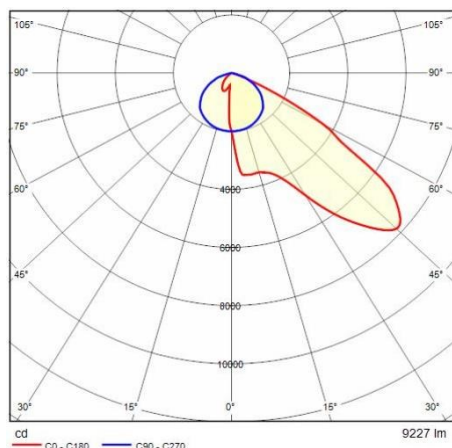

Dati fotometrici