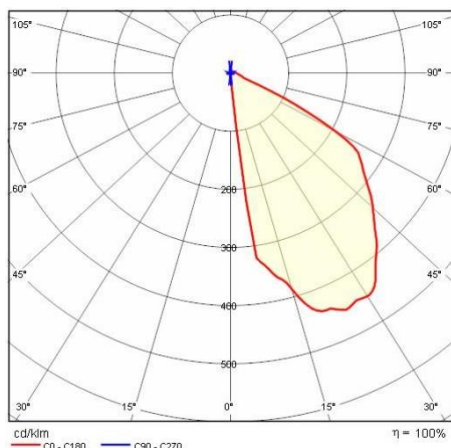

Dati fotometrici