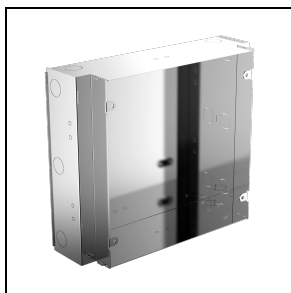

Accessori obbligatori

INSERT+3

310083

Controcassa INSERT+ 3

■ INOX / Inox