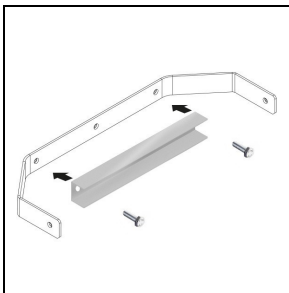

Dati fotometrici

Accessori opzionali

GUELL 3

14452702
Griglia di protezione

14453994
Supporto a parete da 1000 mm
■ GR-94 / Grigio metallizzato

14453794
Supporto testa palo singolo GUELL 3
per pali Ø 60-76 mm
■ GR-94 / Grigio metallizzato

14453894
Supporto testa palo doppio GUELL 3
per pali Ø 60-76 mm
■ GR-94 / Grigio metallizzato

14461104
Rinforzo staffa GUELL 3. Serve per
fissare il proiettore con un'unica vite
M10 al centro della staffa
■ INOX / Inox