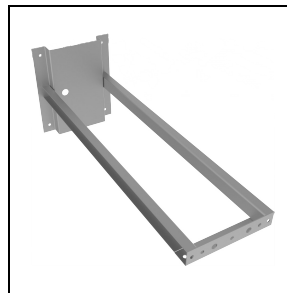

Caratteristiche meccaniche

Forma:	Rettangolare	Materiale del corpo:	Alluminio
Materiale del diffusore:	Vetro	Area esposta frontale [m ²]:	0.05
Area esposta laterale [m ²]:	0.03	Area esposta superiore [m ²]:	0.21

Dati fotometrici

Accessori opzionali

GUELL 3

14452702
Griglia di protezione

14453994
Supporto a parete da 1000 mm
■ GR-94 / Grigio metallizzato

14453794
Supporto testa palo singolo GUELL 3
per pali Ø 60-76 mm
■ GR-94 / Grigio metallizzato