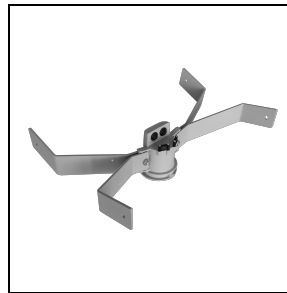

GUELL 3 A50/W

Codice 30611690101

Descrizione

Proiettore LED per interni ed esterni, costituito da:

- Corpo in alluminio pressofuso verniciato polveri poliestere previo trattamento di conversione chimica superficiale ISO 9227/12944 - ISO 9223 (C5)
- Diffusore in vetro piano extrachiario di sicurezza temprato
- Riflettori ad altissime prestazioni in alluminio 99,99%, brillantato, ossidato e privo di iridescenza
- Guarnizione in silicone antinvecchiamento
- Pressacavo antistrappo M20x1,5 per cavi Ø 10 - Ø 14 mm
- Le versioni con ottica A50/W sono realizzate con moduli LED e riflettori specificatamente studiati per contesti dove sono necessarie distribuzioni luminose con un'elevata asimmetria
- Viteria di chiusura in acciaio inox
- Clip in alluminio con molla inox, imperdibili
- Staffa in acciaio verniciata con polveri poliestere previa cataforesi
- Completo di dispositivo supplementare di protezione alle sovratensioni di rete fino a 10 kV (CM/DM)
- Prodotto apribile e manutenibile
- Conforme ai CAM apparecchi per illuminazione pubblica
- Contatta l'azienda per versioni dimmerabili DALI con unità di alimentazione remota, fino a una distanza massima di 50 metri (solo modelli A50 / W)
- Per altre temperature colore ed indici di resa cromatica contattare l'azienda
- Contatta l'azienda nel caso si abbia la necessità di certificare il funzionamento quali apparecchi d'emergenza ad alimentazione centralizzata, secondo norma CEI EN IEC 60598-2-22
- Design by GIORGIO LODI

Dati fotometrici

Accessori opzionali

GUELL 3

14452702
Griglia di protezione

14453994
Supporto a parete da 1000 mm
■ GR-94 / Grigio metallizzato

14453794
Supporto testa palo singolo GUELL 3
per pali Ø 60-76 mm
■ GR-94 / Grigio metallizzato

14453894
Supporto testa palo doppio GUELL 3
per pali Ø 60-76 mm
■ GR-94 / Grigio metallizzato

14461104
Rinforzo staffa GUELL 3. Serve per
fissare il proiettore con un'unica vite
M10 al centro della staffa
■ INOX / Inox