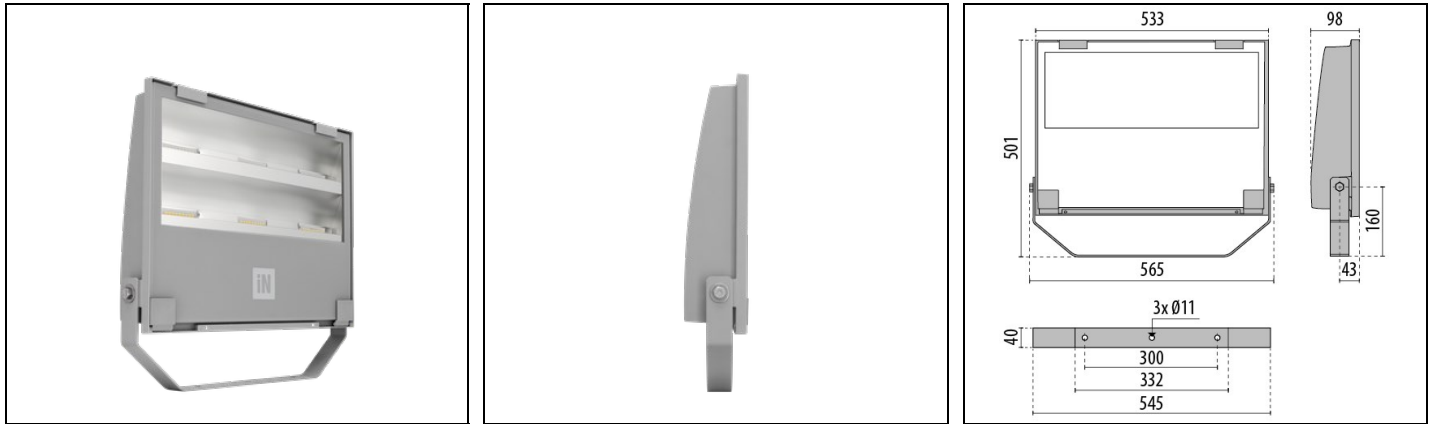

GUELL 3 A50/W

Codice 30611690101

Descrizione

Proiettore LED per interni ed esterni, costituito da:

- Corpo in alluminio pressofuso verniciato polveri poliestere previo trattamento di conversione chimica superficiale ISO 9227/12944 - ISO 9223 (C5)
- Diffusore in vetro piano extrachiario di sicurezza temprato
- Riflettori ad altissime prestazioni in alluminio 99,99%, brillantato, ossidato e privo di iridescenza
- Guarnizione in silicone antinvecchiamento
- Pressacavo antistrappo M20x1,5 per cavi Ø 10 - Ø 14 mm
- Le versioni con ottica A50/W sono realizzate con moduli LED e riflettori specificatamente studiati per contesti dove sono necessarie distribuzioni luminose con un'elevata asimmetria
- Viteria di chiusura in acciaio inox
- Clip in alluminio con molla inox, imperdibili
- Staffa in acciaio verniciata con polveri poliestere previa cataforesi
- Completo di dispositivo supplementare di protezione alle sovratensioni di rete fino a 10 kV (CM/DM)
- Prodotto apribile e manutenibile
- Conforme ai CAM apparecchi per illuminazione pubblica
- Contatta l'azienda per versioni dimmerabili DALI con unità di alimentazione remota, fino a una distanza massima di 50 metri (solo modelli A50 / W)
- Per altre temperature colore ed indici di resa cromatica contattare l'azienda
- Contatta l'azienda nel caso si abbia la necessità di certificare il funzionamento quali apparecchi d'emergenza ad alimentazione centralizzata, secondo norma CEI EN IEC 60598-2-22
- Design by GIORGIO LODI

Al fine di favorire un costante aggiornamento dei propri prodotti, PERFORMANCE IN LIGHTING si riserva il diritto di apportare modifiche senza preavviso. Si invita pertanto a prendere visione dell'ultima versione pubblicata sul sito www.performanceinlighting.com. Flusso luminoso e potenza elettrica sono soggetti ad una tolleranza di +/-7% rispetto al valore indicato. Salvo diversa indicazione, i valori si riferiscono a una temperatura ambiente di 25 ° C. I termini di garanzia sono consultabili all'indirizzo <https://www.performanceinlighting.com/gr/company/led-warranty>