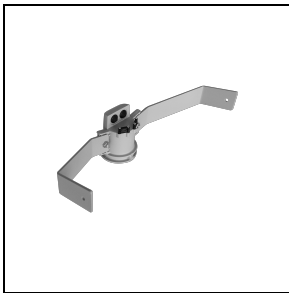

Dati fotometrici

Accessori opzionali

GUELL 3

14452702
Griglia di protezione

14453994
Supporto a parete da 1000 mm
■ GR-94 / Grigio metallizzato

14453794
Supporto testa palo singolo GUELL 3
per pali Ø 60-76 mm
■ GR-94 / Grigio metallizzato

14453894
Supporto testa palo doppio GUELL 3
per pali Ø 60-76 mm
■ GR-94 / Grigio metallizzato

14461104
Rinforzo staffa GUELL 3. Serve per
fissare il proiettore con un'unica vite
M10 al centro della staffa
■ INOX / Inox