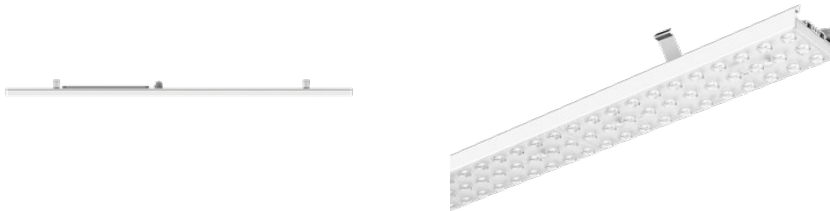

TRY 2A/M

Codice 305938

Descrizione

- Sistema di illuminazione a LED per interni costituito da apparecchi e binari elettrificati RAIL, adatto per spazi commerciali ed industriali, costituito da:
- Corpo plafoniera in alluminio estruso, verniciato polveri poliestere, colore bianco
 - Gruppo ottico costituito da lenti in tecnopolimero ad elevata trasmittanza della luce
 - Ottiche doppio asimmetrica (2A/M)
 - Apparecchio completo di alimentatore
 - Apparecchio viene fissata sul RAIL elettrificato tramite molle, senza l'utilizzo di utensili
 - Da abbinare a RAIL 7 poli DALI
 - I RAIL sono completi di cablaggio interno con 3 fasi realizzato con cavo da 2.5 mm², connettori ad innesto rapido e sezionatori automatici per l'innesto rapido dell' apparecchio