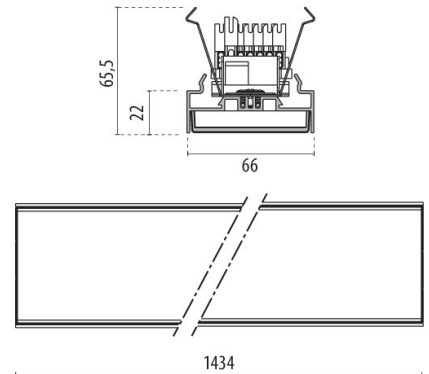

TRY 2A/M

Codice 305938

Descrizione

- Sistema di illuminazione a LED per interni costituito da apparecchi e binari elettrificati RAIL, adatto per spazi commerciali ed industriali, costituito da:
- Corpo plafoniera in alluminio estruso, verniciato polveri poliestere, colore bianco
 - Gruppo ottico costituito da lenti in tecnopolimero ad elevata trasmittanza della luce
 - Ottiche doppio asimmetrica (2A/M)
 - Apparecchio completo di alimentatore
 - Apparecchio viene fissata sul RAIL elettrificato tramite molle, senza l'utilizzo di utensili
 - Da abbinare a RAIL 7 poli DALI
 - I RAIL sono completi di cablaggio interno con 3 fasi realizzato con cavo da 2.5 mm², connettori ad innesto rapido e sezionatori automatici per l'innesto rapido dell' apparecchio