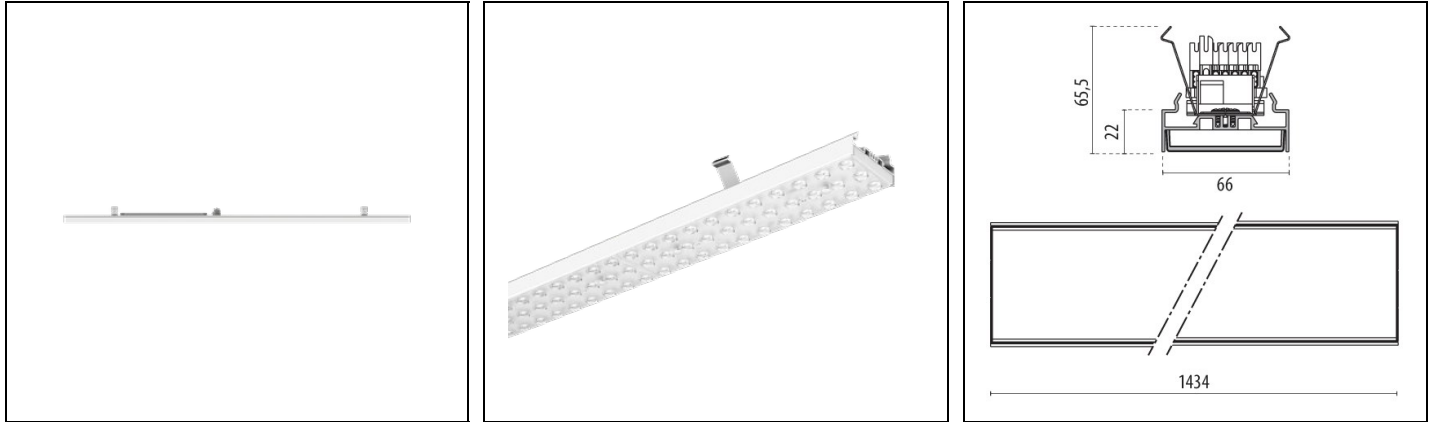

## Descrizione

Sistema di illuminazione a LED per interni costituito da apparecchi e binari elettrificati RAIL, adatto per spazi commerciali ed industriali, costituito da:

- Corpo plafoniera in alluminio estruso, verniciato polveri poliestere, colore bianco
- Gruppo ottico costituito da lenti in tecnopolimero ad elevata trasmittanza della luce
- Ottiche doppio asimmetrica (2A/M)
- Apparecchio viene fissata sul RAIL elettrificato tramite molle, senza l'utilizzo di utensili
- I RAIL sono completi di cablaggio interno con 3 fasi realizzato con cavo da 2.5 mm<sup>2</sup>, connettori ad innesto rapido e sezionatori automatici per l'innesto rapido dell' apparecchio
- È disponibile come accessorio modulo completo di binario elettrificato EUROSTANDARD PLUS® per l'installazione di proiettori compatibili (AS... LED)

## Informazioni generali

Attacco:	LED	Sorgente luminosa:	LED
Flusso Sorgente [lm]:	12089	Flusso apparecchio [lm]:	9948
Potenza apparecchio [W]:	71 W	Efficienza luminosa [lm/W]:	140
CRI:	80	Temperatura colore [K]:	3000
Colore / Finitura:	WH-RAL9003 / Bianco WH-RAL9003 / Lucido	Grado di protezione IP:	IP40
IK-J-xxIP:	IK05 0.8J xx3	Classe di protezione:	I
Ottica:	2A/M - Doppia asimmetria media	Peso netto [kg]:	2.2
Lunghezza complessiva [mm]:	1434	Larghezza complessiva [mm]:	66
Altezza complessiva [mm]:	66		

## Caratteristiche meccaniche

Forma:	Rettangolare	Materiale del corpo:	Alluminio
Materiale del diffusore:	Plastica	Test filo incandescente [°C]:	650 °C