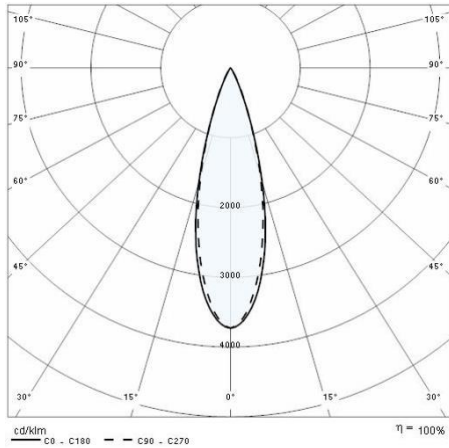

## Informazioni generali

Attacco:	LED	Sorgente luminosa:	LED
Flusso Sorgente [lm]:	2016	Flusso apparecchio [lm]:	1609
Potenza apparecchio [W]:	20 W	Efficienza luminosa [lm/W]:	80
CRI:	80	Temperatura colore [K]:	3000
Colore / Finitura:	GR-11 / Grigio anodizzato / Opaco	Grado di protezione IP:	IP66
IK-J-xxIP:	IK07 2J xx5	Classe di protezione:	I
Ottica:	S/M - Simmetrica media	Peso netto [kg]:	2.669
Lunghezza complessiva [mm]:	504	Larghezza complessiva [mm]:	80
Altezza complessiva [mm]:	100		

## Dati fotometrici