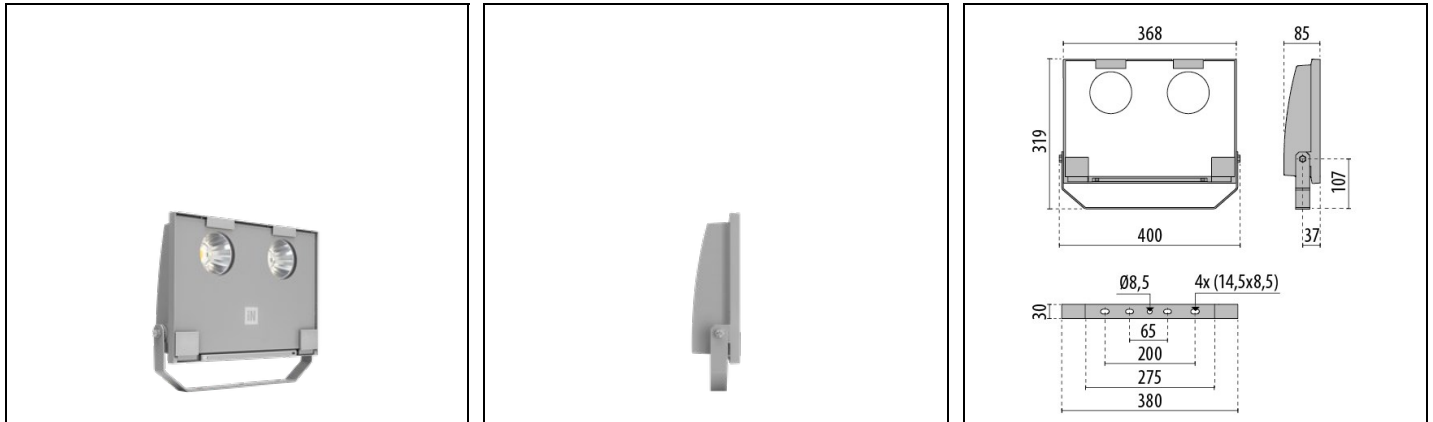

GUPELL CAM 2 C/I

Codice 06286794

Descrizione

Proiettore LED per interni ed esterni, costituito da:

- Corpo in alluminio pressofuso verniciato polveri poliestere previo trattamento di conversione chimica superficiale ISO 9227/12944 - ISO 9223 (C5)
- Diffusore in vetro piano extrachiario di sicurezza temprato
- Riflettori ad altissime prestazioni in alluminio 99,99%, brillantato, ossidato e privo di iridescenza
- Guarnizione in silicone antinvecchiamento
- Pressacavo antistrappo M20x1,5 per cavi Ø 10 - Ø 14 mm
- Le versioni con ottica A50/W sono realizzate con moduli LED e riflettori specificatamente studiati per contesti dove sono necessarie distribuzioni luminose con un'elevata asimmetria
- Viteria di chiusura in acciaio inox
- Clip in alluminio con molla inox, imperdibili
- Staffa in acciaio verniciata con polveri poliestere previa cataforesi
- Prodotto apribile e manutenibile
- Versioni con ballast dimmerabile disponibili. Contattare l'azienda
- Per altre temperature colore ed indici di resa cromatica contattare l'azienda
- Per dispositivo supplementare integrato di protezione alle sovratensioni di rete fino a 10 kV (SPD) contattare l'azienda

Al fine di favorire un costante aggiornamento dei propri prodotti, PERFORMANCE iN LIGHTING si riserva il diritto di apportare modifiche senza preavviso. Si invita pertanto a prendere visione dell'ultima versione pubblicata sul sito www.performanceinlighting.com. Flusso luminoso e potenza elettrica sono soggetti ad una tolleranza di +/-7% rispetto al valore indicato. Salvo diversa indicazione, i valori si riferiscono a una temperatura ambiente di 25 ° C. I termini di garanzia sono consultabili all'indirizzo <https://www.performanceinlighting.com/gr/company/led-warranty>