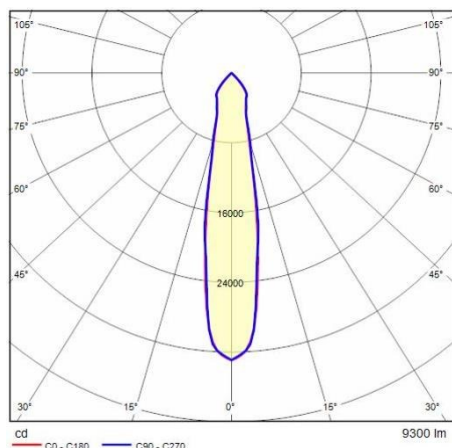

Dati fotometrici