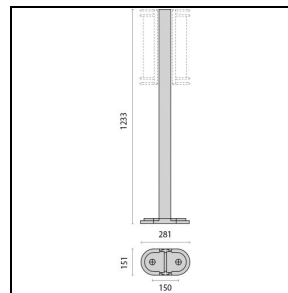

Dati di prodotto

Gruppo ETIM:	EG000027	Classe ETIM:	EC0028g2
--------------	----------	--------------	----------

Informazioni generali

Attacco:	E27	Sorgente luminosa:	Lampade a incandescenza
Potenza apparecchio [W]:	2x40 W	Colore / Finitura:	GR-94 / Grigio metallizzato / Goffrato
Grado di protezione IP:	IP65	IK-J-xxIP:	IK06 1J xx3
Classe di protezione:	I	Ottica:	S/EW - Simmetrica extra-diffondente
Peso netto [kg]:	2.938	Lunghezza complessiva [mm]:	148
Larghezza complessiva [mm]:	130	Altezza complessiva [mm]:	423

Caratteristiche meccaniche

Forma:	Rettangolare	Materiale del corpo:	Alluminio
Materiale del diffusore:	Vetro		

Installazione

Ambito di applicazione:	Outdoor	Tipo di montaggio:	Plafoniere vetro pressato
Temperatura ambiente min. [°C]:	-30	Temperatura ambiente max. [°C]:	45

Palo 45 444 mm

■ GR-94 / Grigio metallizzato

000449

Palo 45 833 mm

■ GR-94 / Grigio metallizzato

000453

Palo 45 1233 mm

■ GR-94 / Grigio metallizzato