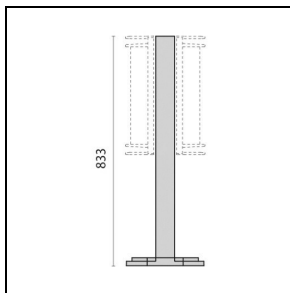

Dati di prodotto

Gruppo ETIM:	EG000027	Classe ETIM:	EC0028g2
--------------	----------	--------------	----------

Informazioni generali

Attacco:	E27	Sorgente luminosa:	Lampade a incandescenza
Potenza apparecchio [W]:	2x40 W	Colore / Finitura:	GR-94 / Grigio metallizzato / Goffrato
Grado di protezione IP:	IP65	IK-J-xxIP:	IK06 1J xx3
Classe di protezione:	I	Ottica:	S/EW - Simmetrica extra-diffondente
Peso netto [kg]:	2.938	Lunghezza complessiva [mm]:	148
Larghezza complessiva [mm]:	130	Altezza complessiva [mm]:	423

Palo 45 444 mm

■ GR-94 / Grigio metallizzato

000449

Palo 45 833 mm

■ GR-94 / Grigio metallizzato

000453

Palo 45 1233 mm

■ GR-94 / Grigio metallizzato