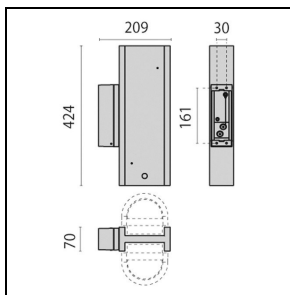

Accessori opzionali

NIKKO+45

000441

Mensola 45

■ GR-94 / Grigio metallizzato