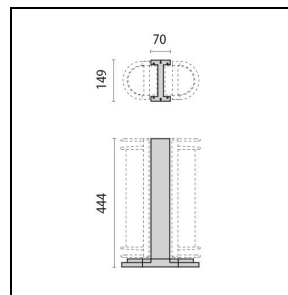

000445

Palo 45 444 mm

■ GR-94 / Grigio metallizzato