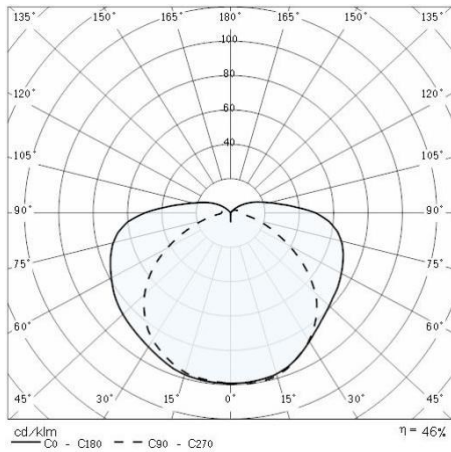

Dati fotometrici