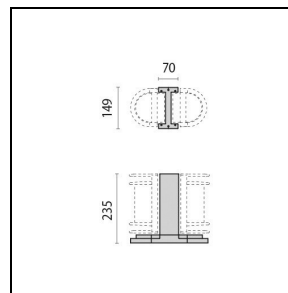

000405

Palo 21 235 mm

■ GR-94 / Grigio metallizzato