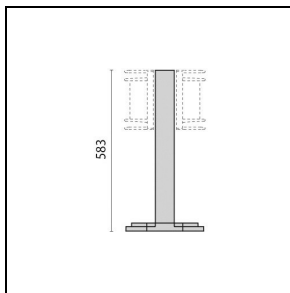

#### 000409

Palo 21 583 mm

■ GR-94 / Grigio metallizzato