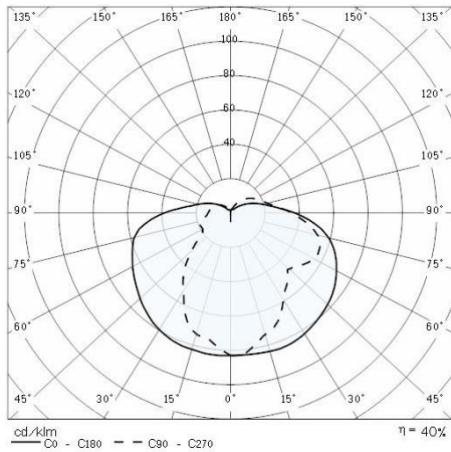

## Informazioni generali

Attacco:	E27	Sorgente luminosa:	Lampade a incandescenza
Potenza apparecchio [W]:	1x60 W	Colore / Finitura:	GR-94 / Grigio metallizzato / Goffrato
Grado di protezione IP:	IP65	IK-J-xxIP:	IK05 0.7J xx3
Classe di protezione:	I	Ottica:	S/EW - Simmetrica extra-diffondente
Peso netto [kg]:	1.681	Lunghezza complessiva [mm]:	148
Larghezza complessiva [mm]:	130	Altezza complessiva [mm]:	213

## Caratteristiche meccaniche

Forma:	Rettangolare	Materiale del corpo:	Alluminio
Materiale del diffusore:	Vetro		

## Caratteristiche della luce

## Dati fotometrici