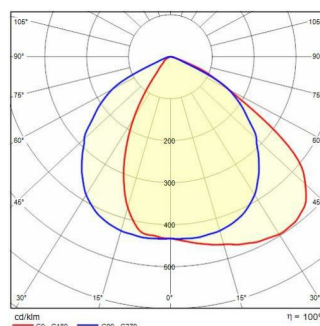

Dati fotometrici