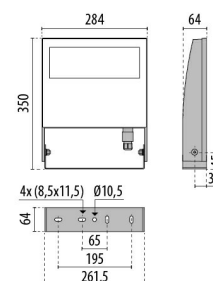

Descrizione

Proiettore LED per interni ed esterni, costituito da:

- Corpo in alluminio pressofuso verniciato polveri poliestere previo trattamento di conversione chimica superficiale ISO 9227
- Diffusore in vetro piano extrachiaro temperato, serigrafato internamente
- Il diffusore è fissato in maniera irrimovibile al corpo tramite un sigillante silicico ad alta temperatura
- Riflettore in alluminio purissimo brillantato ed ossidato
- Guarnizione in silicone antinvecchiamento
- Connessione elettrica tramite connettore rapido presa-spina esterno IP68 che consente la connessione alla rete senza aprire il corpo illuminante, realizzato in tecnopolimero, 3 poli x 1.5/2.5 mm², per cavi Ø 8 - Ø 12 mm
- Apparecchio predisposto per funzionare con due livelli di potenza prestabiliti e selezionabili dall'utente finale mediante apposito pulsante esterno
- Viteria esterna in acciaio inox
- Staffa in acciaio verniciato con polveri poliestere con sistema di fissaggio dell'apparecchio semplificato
- Livella a bolla magnetica inclusa per un'installazione facilitata
- I dati di flusso luminoso riportati si riferiscono alla potenza massima

Dati fotometrici

Disegni tecnici

ACCESSORI OPZIONALI

SPIDER+ 30

3107120
Sbraccio da 500 mm in lamiera
d'acciaio verniciata per installazione a
parete

Nero

3107121
Sbraccio da 1000 mm in lamiera
d'acciaio verniciata per installazione a
parete