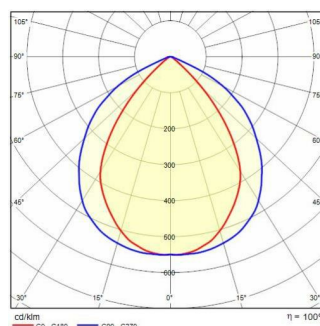

Dati fotometrici