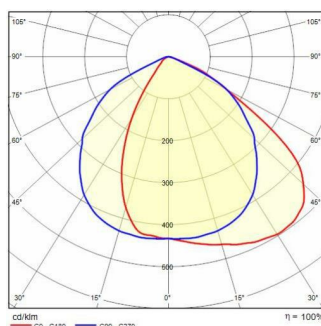

Dati fotometrici