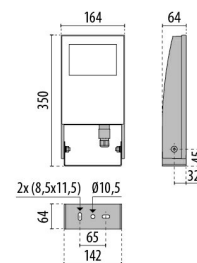

Descrizione

Proiettore LED per interni ed esterni, costituito da:

- Corpo in alluminio pressofuso verniciato polveri poliestere previo trattamento di conversione chimica superficiale ISO 9227
- Diffusore in vetro piano extrachiaro temperato, serigrafato internamente
- Il diffusore è fissato in maniera irrimovibile al corpo tramite un sigillante silicico ad alta temperatura
- Riflettore in alluminio purissimo brillantato ed ossidato
- Guarnizione in silicone antinvecchiamento
- Connessione elettrica tramite connettore rapido presa-spina esterno IP68 che consente la connessione alla rete senza aprire il corpo illuminante, realizzato in tecnopolimero, 3 poli x 1.5/2.5 mm², per cavi Ø 8 - Ø 12 mm
- Apparecchio predisposto per funzionare con due livelli di potenza prestabiliti e selezionabili dall'utente finale mediante apposito pulsante esterno
- Viteria esterna in acciaio inox
- Staffa in acciaio verniciato con polveri poliestere con sistema di fissaggio dell'apparecchio semplificato
- Livella a bolla magnetica inclusa per un'installazione facilitata
- I dati di flusso luminoso riportati si riferiscono alla potenza massima

Dati fotometrici

Disegni tecnici

ACCESSORI OPZIONALI

SPIDER+ 20

3107120
Sbraccio da 500 mm in lamiera
d'acciaio verniciata per installazione a
parete

Nero

3107121
Sbraccio da 1000 mm in lamiera
d'acciaio verniciata per installazione a
parete