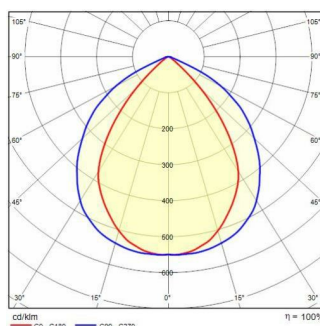

Dati fotometrici