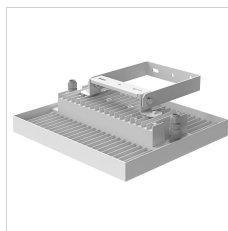

14475820
Telaio da incasso in acciaio verniciato
per installazione in controsoffitti. Non
sono compatibili con il vetro di
protezione
Bianco

3107443
Kit staffa parete/soffitto LAMA+
Bianco