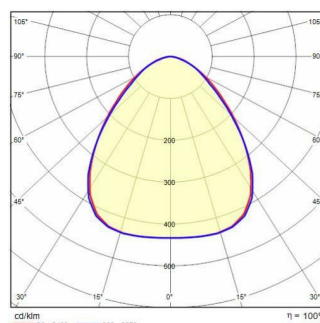

# LAMA+ S/EW SOFT DETEK

<b>Codice</b>	3105917
<b>Attacco:</b>	LED
<b>Sorgente luminosa:</b>	LED
<b>Potenza:</b>	64 W
<b>Colore / RAL:</b>	WH-87 / Bianco / Goffrato
<b>Classe di isolamento:</b>	I
<b>Grado di protezione:</b>	IP66
<b>IK-J-xxIP:</b>	IK07 2.6J xx5
<b>CRI:</b>	80
<b>Kelvin:</b>	4000
<b>Fattore di potenza / COS Φ:</b>	0.9
<b>Ottica:</b>	Ottica simmetrica extra diffondente
<b>Flusso della sorgente:</b>	12815 lm
<b>Flusso di apparecchio:</b>	11609 lm
<b>L:</b>	L90
<b>B:</b>	B10
<b>Lifetime:</b>	100000 h
<b>Ta MIN di apparecchio (°C):</b>	-10
<b>Ta MAX di apparecchio (°C):</b>	55

## Dati fotometrici