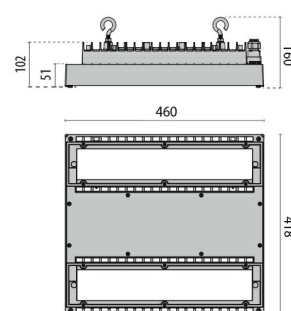

## Descrizione

Apparecchio LED a sospensione per l'illuminazione industriale, per interni ed esterni, costituito da:

- Corpo in alluminio pressofuso verniciato in polvere poliestere ISO 9227
- Diffusore con gruppo ottico integrato in tecnopolimero trasparente stabilizzato agli UV ed al calore
- Gruppo ottico costituito da lenti in tecnopolimero ad elevata trasmittanza della luce
- Guarnizione in silicone anti-invecchiamento ad elevata capacità di ritorno elastico
- Copertura vano cablaggio in tecnopolimero
- Sorgente luminosa costituita dalla combinazione di più moduli LED
- Ganci di sospensione in acciaio zincato
- Connessione elettrica tramite connettore rapido presa-spina esterno IP66 che consente la connessione alla rete senza aprire il corpo illuminante, realizzato in PA66 con contatti in ottone argentato, per cavi Ø 9 - Ø 12 mm
- Viteria esterna in acciaio inox
- Per impieghi in ambienti con la presenza di olii, minerali o naturali, oppure con la presenza di atmosfere non compatibili con il policarbonato, è obbligatorio l'uso del vetro di protezione, disponibile come accessorio
- Versioni DETEK con rilevatore di presenza all'infrarosso passivo con accensione automatica in presenza di movimento
- DETEK non è adatto ad essere impiegato con il vetro protettivo
- Le versioni SOFT sono complete di ottica diffondente

## Dati fotometrici

## Disegni tecnici