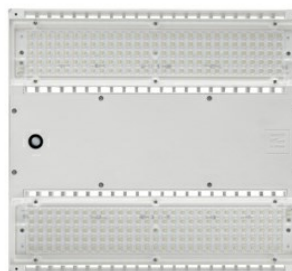

# LAMA+ S/EW SOFT DETEK

<b>Codice</b>	3105917
<b>Attacco:</b>	LED
<b>Sorgente luminosa:</b>	LED
<b>Potenza:</b>	64 W
<b>Colore / RAL:</b>	WH-87 / Bianco / Goffrato
<b>Classe di isolamento:</b>	I
<b>Grado di protezione:</b>	IP66
<b>IK-J-xxIP:</b>	IK07 2.6J xx5
<b>CRI:</b>	80
<b>Kelvin:</b>	4000
<b>Fattore di potenza / COS Φ:</b>	0.9
<b>Ottica:</b>	Ottica simmetrica extra diffondente
<b>Flusso della sorgente:</b>	12815 lm
<b>Flusso di apparecchio:</b>	11609 lm
<b>L:</b>	L90
<b>B:</b>	B10
<b>Lifetime:</b>	100000 h
<b>Ta MIN di apparecchio (°C):</b>	-10
<b>Ta MAX di apparecchio (°C):</b>	55

## Descrizione

Apparecchio LED a sospensione per l'illuminazione industriale, per interni ed esterni, costituito da:

- Corpo in alluminio pressofuso verniciato in polvere poliestere ISO 9227
- Diffusore con gruppo ottico integrato in tecnopolimero trasparente stabilizzato agli UV ed al calore
- Gruppo ottico costituito da lenti in tecnopolimero ad elevata trasmittanza della luce
- Guarnizione in silicone anti-invecchiamento ad elevata capacità di ritorno elastico
- Copertura vano cablaggio in tecnopolimero
- Sorgente luminosa costituita dalla combinazione di più moduli LED
- Ganci di sospensione in acciaio zincato
- Connessione elettrica tramite connettore rapido presa-spina esterno IP66 che consente la connessione alla rete senza aprire il corpo illuminante, realizzato in PA66 con contatti in ottone argentato, per cavi Ø 9 - Ø 12 mm
- Viteria esterna in acciaio inox
- Per impieghi in ambienti con la presenza di olii, minerali o naturali, oppure con la presenza di atmosfere non compatibili con il policarbonato, è obbligatorio l'uso del vetro di protezione, disponibile come accessorio
- Versioni DETEK con rilevatore di presenza all'infrarosso passivo con accensione automatica in presenza di movimento
- DETEK non è adatto ad essere impiegato con il vetro protettivo
- Le versioni SOFT sono complete di ottica diffondente