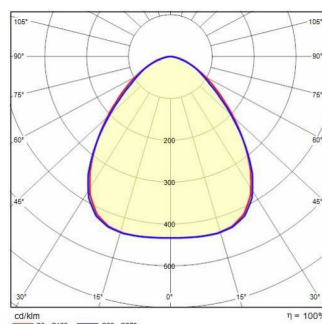

Dati fotometrici