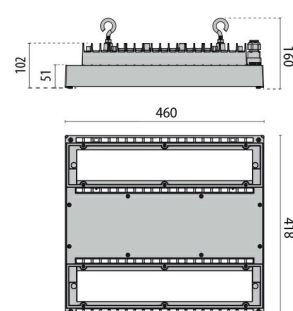

Disegni tecnici