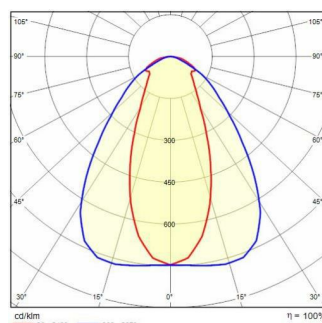

Dati fotometrici