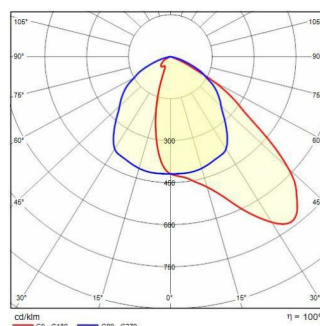

Dati fotometrici