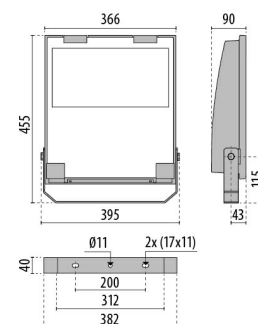

Disegni tecnici