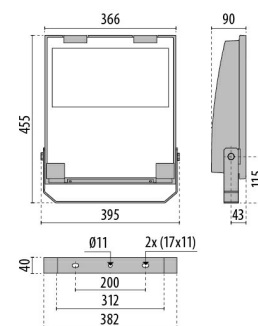

Disegni tecnici