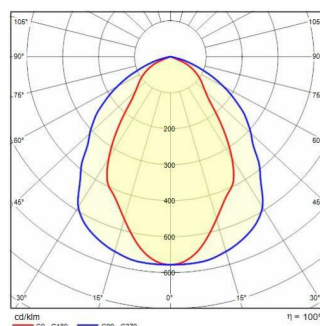

Dati fotometrici