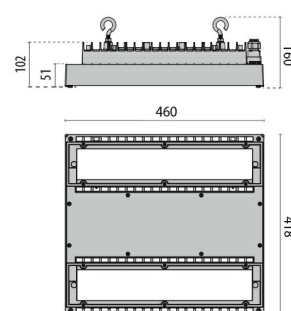

Disegni tecnici