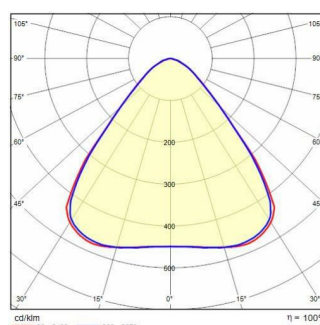

Dati fotometrici