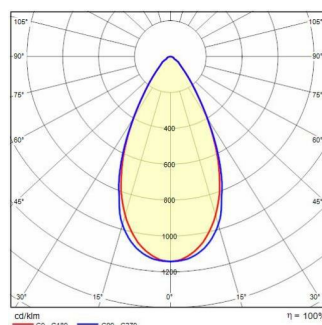

Dati fotometrici