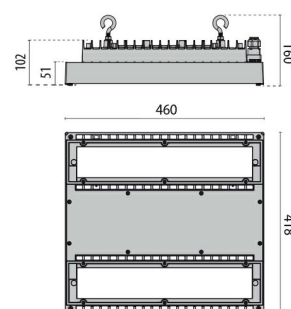

Disegni tecnici