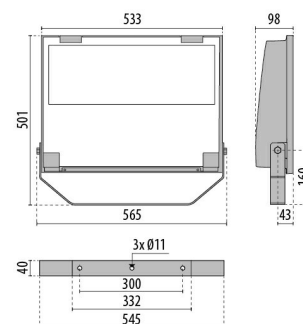

Descrizione

Proiettore LED per interni ed esterni, costituito da:

- Corpo in alluminio pressofuso verniciato polveri poliestere previo trattamento di conversione chimica superficiale ISO 9227
- Diffusore in vetro piano extrachiaro di sicurezza temprato
- Riflettori ad altissime prestazioni in alluminio 99,99%, brillantato, ossidato e privo di iridescenza
- Guarnizione in silicone antinvecchiamento
- Pressacavo antistrappo M20x1.5 per cavi Ø 10 - Ø 14 mm
- Viteria esterna in acciaio inox
- Clip in alluminio con molla inox, imperdibili
- Staffa in acciaio verniciata con polveri poliestere previa cataforesi
- Completo di dispositivo supplementare di protezione alle sovratensioni di rete fino a 10 kV (SPD)
- Per altre temperature colore ed indici di resa cromatica contattare l'azienda

Dati fotometrici

Disegni tecnici

ACCESSORI OPZIONALI

GUELL 3

14452702
Griglia di protezione

14453994
Supporto a parete da 1000 mm
Grigio metallizzato

14453794
Supporto testa palo singolo GUPELL 3
per pali Ø 60-76 mm
Grigio metallizzato