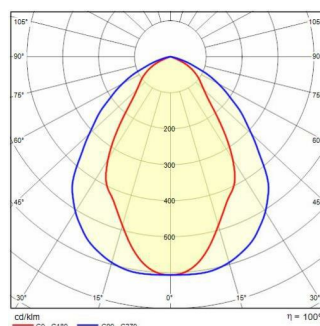

Dati fotometrici