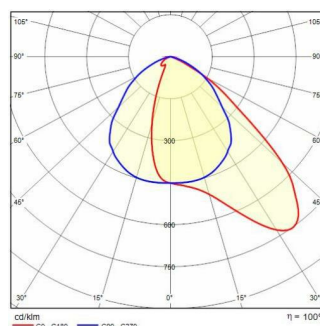

Dati fotometrici