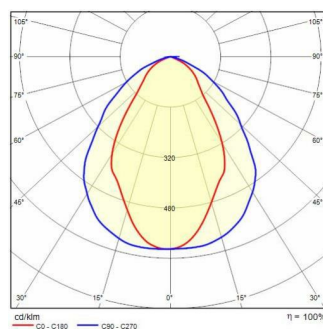

Dati fotometrici