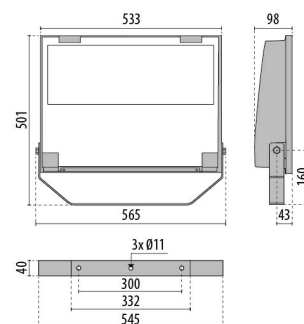

GUELL 3 S/W

Codice	06171494
Attacco:	LED
Sorgente luminosa:	LED
Potenza:	306 W
Colore / RAL:	GR-94 / Grigio metallizzato / Goffrato
Classe di isolamento:	I
Grado di protezione:	IP66
IK-J-xxIP:	IK07 3J xx5
CRI:	80
Kelvin:	3000
Fattore di potenza / COS Φ:	0.9
Ottica:	Ottica simmetrica diffondente
Flusso della sorgente:	45980 lm
Flusso di apparecchio:	38062 lm
L:	L70
B:	B10
Lifetime:	130000 h
Ta MIN di apparecchio (°C):	-30
Ta MAX di apparecchio (°C):	30
ULR:	0%
IPEA* (Street Lighting):	A+
IPEA* (Area Lighting):	A4+
IPEA* (Cycle/Pedestrian Lighting):	A++
IPEA* (Green Areas):	A++
IPEA* (Historical Areas):	A6+
Luminous Intensity Class:	G*6

Descrizione

- Proiettore LED per interni ed esterni, costituito da:
- Corpo in alluminio pressofuso verniciato polveri poliestere previo trattamento di conversione chimica superficiale ISO 9227
 - Diffusore in vetro piano extrachiaro di sicurezza temprato
 - Riflettori ad altissime prestazioni in alluminio 99,99%, brillantato, ossidato e privo di iridescenza
 - Guarnizione in silicone antinvecchiamento
 - Pressacavo antistrappo M20x1.5 per cavi Ø 10 - Ø 14 mm
 - Viteria esterna in acciaio inox
 - Clip in alluminio con molla inox, imperdibili
 - Staffa in acciaio verniciata con polveri poliestere previa cataforesi
 - Completo di dispositivo supplementare di protezione alle sovratensioni di rete fino a 10 kV (SPD)
 - Prodotto apribile e manutenibile
 - Per altre temperature colore ed indici di resa cromatica contattare l'azienda

Dati fotometrici

Disegni tecnici

ACCESSORI OPZIONALI

GUELL 3

14452702
Griglia di protezione

14453994
Supporto a parete da 1000 mm
Grigio metallizzato

14453794
Supporto testa palo singolo GUPELL 3
per pali Ø 60-76 mm
Grigio metallizzato

14453894
Supporto testa palo doppio GUPELL 3
per pali Ø 60-76 mm
Grigio metallizzato

14461104
Rinforzo staffa GUPELL 3. Serve per
fissare il proiettore con un'unica vite
M10 al centro della staffa
Inox