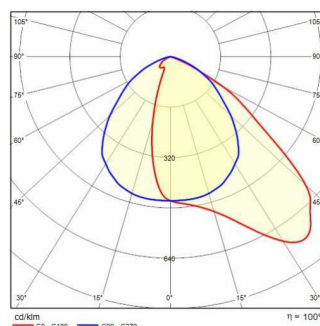

Dati fotometrici