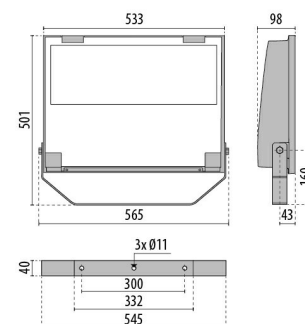

Descrizione

Proiettore LED per interni ed esterni, costituito da:

- Corpo in alluminio pressofuso verniciato polveri poliestere previo trattamento di conversione chimica superficiale ISO 9227
- Diffusore in vetro piano extrachiaro di sicurezza temprato
- Riflettori ad altissime prestazioni in alluminio 99,99%, brillantato, ossidato e privo di iridescenza
- Guarnizione in silicone antinvecchiamento
- Pressacavo antistrappo M20x1.5 per cavi Ø 10 - Ø 14 mm
- Viteria esterna in acciaio inox
- Clip in alluminio con molla inox, imperdibili
- Staffa in acciaio verniciata con polveri poliestere previa cataforesi
- Completo di dispositivo supplementare di protezione alle sovratensioni di rete fino a 10 kV (SPD)
- Per altre temperature colore ed indici di resa cromatica contattare l'azienda

Dati fotometrici

Disegni tecnici

ACCESSORI OPZIONALI

GUELL 3

14452702
Griglia di protezione

14453994
Supporto a parete da 1000 mm
Grigio metallizzato

14453794
Supporto testa palo singolo GUPELL 3
per pali Ø 60-76 mm
Grigio metallizzato