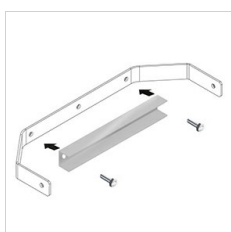

Dati fotometrici

Disegni tecnici

ACCESSORI OPZIONALI

GUELL 3

14452702
Griglia di protezione

14453994
Supporto a parete da 1000 mm
Grigio metallizzato

14453794
Supporto testa palo singolo GUPELL 3
per pali Ø 60-76 mm
Grigio metallizzato

14453894
Supporto testa palo doppio GUPELL 3
per pali Ø 60-76 mm
Grigio metallizzato

14461104
Rinforzo staffa GUPELL 3. Serve per
fissare il proiettore con un'unica vite
M10 al centro della staffa
Inox