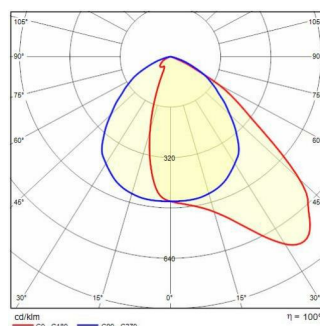

Dati fotometrici