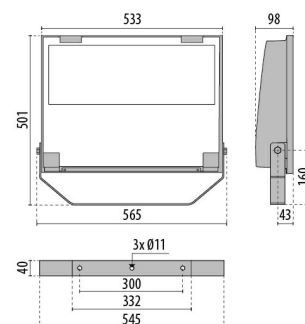

GUELL 3 A/W

Codice	06170894
Attacco:	LED
Sorgente luminosa:	LED
Potenza:	306 W
Colore / RAL:	GR-94 / Grigio metallizzato / Goffrato
Classe di isolamento:	I
Grado di protezione:	IP66
IK-J-xxIP:	IK07 3J xx5
CRI:	80
Kelvin:	3000
Fattore di potenza / COS Φ:	0.9
Ottica:	Ottica asimmetrica diffondente
Flusso della sorgente:	45980 lm
Flusso di apparecchio:	35602 lm
L:	L70
B:	B10
Lifetime:	130000 h
Ta MIN di apparecchio (°C):	-30
Ta MAX di apparecchio (°C):	30
ULR:	0%
IPEA* (Street Lighting):	A
IPEA* (Area Lighting):	A3+
IPEA* (Cycle/Pedestrian Lighting):	A+
IPEA* (Green Areas):	A+
IPEA* (Historical Areas):	A5+
Luminous Intensity Class:	G*6

Descrizione

- Proiettore LED per interni ed esterni, costituito da:
- Corpo in alluminio pressofuso verniciato polveri poliestere previo trattamento di conversione chimica superficiale ISO 9227
 - Diffusore in vetro piano extrachiaro di sicurezza temprato
 - Riflettori ad altissime prestazioni in alluminio 99,99%, brillantato, ossidato e privo di iridescenza
 - Guarnizione in silicone antinvecchiamento
 - Pressacavo antistrappo M20x1.5 per cavi Ø 10 - Ø 14 mm
 - Viteria esterna in acciaio inox
 - Clip in alluminio con molla inox, imperdibili
 - Staffa in acciaio verniciata con polveri poliestere previa cataforesi
 - Completo di dispositivo supplementare di protezione alle sovratensioni di rete fino a 10 kV (SPD)
 - Prodotto apribile e manutenibile
 - Per altre temperature colore ed indici di resa cromatica contattare l'azienda

Dati fotometrici

Disegni tecnici

ACCESSORI OPZIONALI

GUELL 3

14452702
Griglia di protezione

14453994
Supporto a parete da 1000 mm
Grigio metallizzato

14453794
Supporto testa palo singolo GUPELL 3
per pali Ø 60-76 mm
Grigio metallizzato

14453894
Supporto testa palo doppio GUPELL 3
per pali Ø 60-76 mm
Grigio metallizzato

14461104
Rinforzo staffa GUPELL 3. Serve per
fissare il proiettore con un'unica vite
M10 al centro della staffa
Inox