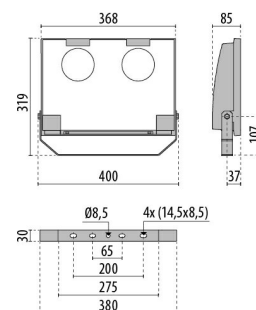

GUELL 2 C/IW

Codice	3101127
Attacco:	LED
Sorgente luminosa:	LED
Potenza:	105 W
Colore / RAL:	GR-94 / Grigio metallizzato / Goffrato
Classe di isolamento:	I
Grado di protezione:	IP66
IK-J-xxIP:	IK07 3J xx5
CRI:	80
Kelvin:	4000
Fattore di potenza:	COS ϕ \geq 0,9
Ottica:	Wide circle intensive reflector
Flusso della sorgente:	14614 lm
Flusso di apparecchio:	10517 lm
L:	L70
B:	B10
Lifetime:	150000 h
Ta MIN di apparecchio:	-20°
Ta MAX di apparecchio:	30°
ULR:	0%
IPEA* (Street Lighting):	A+
IPEA* (Area Lighting):	A4+
IPEA* (Cycle/Pedestrian Lighting):	A+
IPEA* (Green Areas):	A+
IPEA* (Historical Areas):	A5+
Luminous Intensity Class:	G*6

Dati fotometrici

Disegni tecnici

ACCESSORI OPZIONALI

GUPELL 2

14173502
Griglia di protezione GUPELL 2

14174220
Box connessione IP 66

14173394
Supporto a parete 500 mm GUPELL 1/2
Grigio metallizzato

14173494
Supporto a parete 1000 mm GUPELL 1/2
Grigio metallizzato