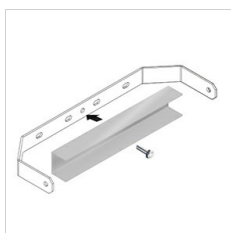

GUELL 2 C/IW

Codice	3101127
Attacco:	LED
Sorgente luminosa:	LED
Potenza:	105 W
Colore / RAL:	GR-94 / Grigio metallizzato / Goffrato
Classe di isolamento:	I
Grado di protezione:	IP66
IK-J-xxIP:	IK07 3J xx5
CRI:	80
Kelvin:	4000
Fattore di potenza:	COS ϕ \geq 0,9
Ottica:	Wide circle intensive reflector
Flusso della sorgente:	14614 lm
Flusso di apparecchio:	10517 lm
L:	L70
B:	B10
Lifetime:	150000 h
Ta MIN di apparecchio:	-20°
Ta MAX di apparecchio:	30°
ULR:	0%
IPEA* (Street Lighting):	A+
IPEA* (Area Lighting):	A4+
IPEA* (Cycle/Pedestrian Lighting):	A+
IPEA* (Green Areas):	A+
IPEA* (Historical Areas):	A5+
Luminous Intensity Class:	G*6

Descrizione

Proiettore LED per interni ed esterni, costituito da:

- Corpo in alluminio pressofuso verniciato polveri poliestere previo trattamento di conversione chimica superficiale
- Diffusore in vetro piano di sicurezza temprato
- Riflettori ad altissime prestazioni in alluminio placcato 99,99%, brillantato, ossidato e privo di iridescenza
- Ottica circolare
- Guarnizione in silicone antinvecchiamento
- Pressacavo antistrappo M20x1.5 per cavi \varnothing 10 - \varnothing 14 mm
- Viteria esterna in acciaio inox
- Clip in alluminio con molla inox, imperdibili
- Staffa in acciaio verniciata con polveri poliestere previa cataforesi
- Disponibili versioni con ballast dimmerabile. Contatta l'azienda
- Contatta l'azienda per altre temperature colore ed indici di resa cromatica

Dati fotometrici

Disegni tecnici

ACCESSORI OPZIONALI

GUPELL 2

14173502
Griglia di protezione GUPELL 2

14174220
Box connessione IP 66

14173394
Supporto a parete 500 mm GUPELL 1/2
Grigio metallizzato

14173494
Supporto a parete 1000 mm GUPELL 1/2
Grigio metallizzato

14174094
Supporto testa palo singolo GUPELL 2
Grigio metallizzato

14174194
Supporto testa palo doppio GUPELL 2
Grigio metallizzato

14460594
Staffa di rinforzo GUPELL 2 in acciaio verniciato. Serve per fissare il proiettore con un'unica vite al centro della staffa
Grigio metallizzato