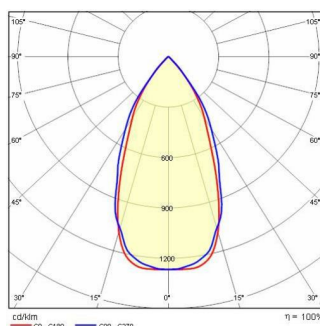

Dati fotometrici