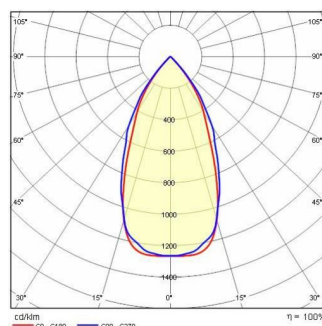

## GUELL 2 C/IW

<b>Codice</b>	3101121
<b>Attacco:</b>	LED
<b>Sorgente luminosa:</b>	LED
<b>Potenza:</b>	78 W
<b>Colore / RAL:</b>	GR-94 / Grigio metallizzato / Goffrato
<b>Classe di isolamento:</b>	I
<b>Grado di protezione:</b>	IP66
<b>IK-J-xxIP:</b>	IK07 3J xx5
<b>CRI:</b>	80
<b>Kelvin:</b>	4000
<b>Fattore di potenza:</b>	$\text{COS}\phi \geq 0,9$
<b>Ottica:</b>	Wide circle intensive reflector
<b>Flusso della sorgente:</b>	11625 lm
<b>Flusso di apparecchio:</b>	8210 lm
<b>L:</b>	L70
<b>B:</b>	B10
<b>Lifetime:</b>	150000 h
<b>Ta MIN di apparecchio:</b>	-20°
<b>Ta MAX di apparecchio:</b>	30°
<b>ULR:</b>	0%
<b>IPEA* (Street Lighting):</b>	A3+
<b>IPEA* (Area Lighting):</b>	A5+
<b>IPEA* (Cycle/Pedestrian Lighting):</b>	A3+
<b>IPEA* (Green Areas):</b>	A3+
<b>IPEA* (Historical Areas):</b>	A7+
<b>Luminous Intensity Class:</b>	G*6

### Dati fotometrici