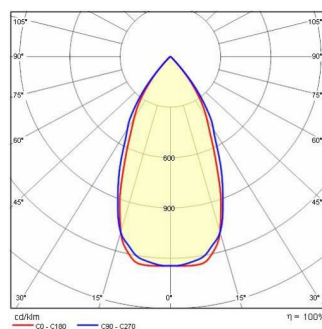

Dati fotometrici