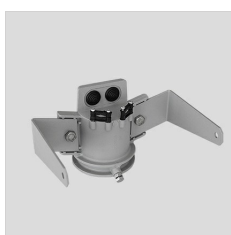

GUELL 1 C/IW

Codice	3101115
Attacco:	LED
Sorgente luminosa:	LED
Potenza:	53 W
Colore / RAL:	GR-94 / Grigio metallizzato / Goffrato
Classe di isolamento:	I
Grado di protezione:	IP66
IK-J-xxIP:	IK07 3J xx5
CRI:	80
Kelvin:	4000
Fattore di potenza:	COSφ ≥ 0,9
Ottica:	Wide circle intensive reflector
Flusso della sorgente:	8190 lm
Flusso di apparecchio:	5439 lm
L:	L70
B:	B10
Lifetime:	150000 h
Ta MIN di apparecchio:	-20°
Ta MAX di apparecchio:	35°
ULR:	0%
IPEA* (Street Lighting):	A5+
IPEA* (Area Lighting):	A6+
IPEA* (Cycle/Pedestrian Lighting):	A4+
IPEA* (Green Areas):	A4+
IPEA* (Historical Areas):	A8+
Luminous Intensity Class:	G*6

Descrizione

Proiettore LED per interni ed esterni, costituito da:

- Corpo in alluminio pressofuso verniciato polveri poliestere previo trattamento di conversione chimica superficiale
- Diffusore in vetro piano di sicurezza temprato
- Riflettori ad altissime prestazioni in alluminio placcato 99,99%, brillantato, ossidato e privo di iridescenza
- Ottica circolare
- Guarnizione in silicone antinvecchiamento
- Pressacavo antistrappo M20x1.5 per cavi Ø 10 - Ø 14 mm
- Viteria esterna in acciaio inox
- Clip in alluminio con molla inox, imperdibili
- Staffa in acciaio verniciata con polveri poliestere previa cataforesi
- Disponibili versioni con ballast dimmerabile. Contatta l'azienda
- Contatta l'azienda per altre temperature colore ed indici di resa cromatica

Dati fotometrici

Disegni tecnici

ACCESSORI OPZIONALI

GUELL 1

14172902
Griglia di protezione GUELL 1

14174220
Box connessione IP 66

14173394
Supporto a parete 500 mm GUELL 1/2
Grigio metallizzato

14173494
Supporto a parete 1000 mm GUELL 1/2
Grigio metallizzato

14453194
Supporto testa palo singolo GUELL 1
Grigio metallizzato

14453294
Supporto testa palo doppio GUELL 1
Grigio metallizzato

GUELL 1 C/I

14476594
Vetro soft GUELL 1 C/I
Grigio metallizzato