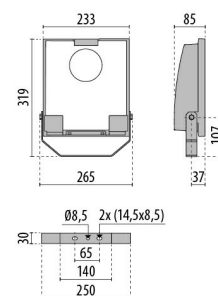

Descrizione

Proiettore LED per interni ed esterni, costituito da:

- Corpo in alluminio pressofuso verniciato polveri poliestere previo trattamento di conversione chimica superficiale
- Diffusore in vetro piano di sicurezza temprato
- Riflettori ad altissime prestazioni in alluminio placcato 99,99%, brillantato, ossidato e privo di iridescenza
- Ottica circolare
- Guarnizione in silicone antinvecchiamento
- Pressacavo antistrappo M20x1.5 per cavi Ø 10 - Ø 14 mm
- Viteria esterna in acciaio inox
- Clip in alluminio con molla inox, imperdibili
- Staffa in acciaio verniciata con polveri poliestere previa cataforesi
- Disponibili versioni con ballast dimmerabile. Contatta l'azienda
- Contatta l'azienda per altre temperature colore ed indici di resa cromatica

Dati fotometrici

Disegni tecnici

ACCESSORI OPZIONALI

GUELL 1

14172902
Griglia di protezione GUELL 1

14174220
Box connessione IP 66

14173394
Supporto a parete 500 mm GUELL 1/2
Grigio metallizzato

14173494
Supporto a parete 1000 mm GUELL 1/2
Grigio metallizzato