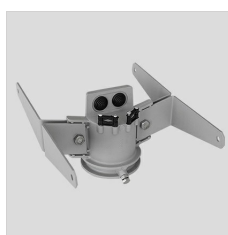

GUELL 1 C/IW

Codice	3101115
Attacco:	LED
Sorgente luminosa:	LED
Potenza:	53 W
Colore / RAL:	GR-94 / Grigio metallizzato / Goffrato
Classe di isolamento:	I
Grado di protezione:	IP66
IK-J-xxIP:	IK07 3J xx5
CRI:	80
Kelvin:	4000
Fattore di potenza:	COSφ ≥ 0,9
Ottica:	Wide circle intensive reflector
Flusso della sorgente:	8190 lm
Flusso di apparecchio:	5439 lm
L:	L70
B:	B10
Lifetime:	150000 h
Ta MIN di apparecchio:	-20°
Ta MAX di apparecchio:	35°
ULR:	0%
IPEA* (Street Lighting):	A5+
IPEA* (Area Lighting):	A6+
IPEA* (Cycle/Pedestrian Lighting):	A4+
IPEA* (Green Areas):	A4+
IPEA* (Historical Areas):	A8+
Luminous Intensity Class:	G*6

Descrizione

Proiettore LED per interni ed esterni, costituito da:

- Corpo in alluminio pressofuso verniciato polveri poliestere previo trattamento di conversione chimica superficiale
- Diffusore in vetro piano di sicurezza temprato
- Riflettori ad altissime prestazioni in alluminio placcato 99,99%, brillantato, ossidato e privo di iridescenza
- Ottica circolare
- Guarnizione in silicone antinvecchiamento
- Pressacavo antistrappo M20x1.5 per cavi Ø 10 - Ø 14 mm
- Viteria esterna in acciaio inox
- Clip in alluminio con molla inox, imperdibili
- Staffa in acciaio verniciata con polveri poliestere previa cataforesi
- Disponibili versioni con ballast dimmerabile. Contatta l'azienda
- Contatta l'azienda per altre temperature colore ed indici di resa cromatica

Dati fotometrici

Disegni tecnici

ACCESSORI OPZIONALI

GUELL 1

14172902
Griglia di protezione GUELL 1

14174220
Box connessione IP 66

14173394
Supporto a parete 500 mm GUELL 1/2
Grigio metallizzato

14173494
Supporto a parete 1000 mm GUELL 1/2
Grigio metallizzato

14453194
Supporto testa palo singolo GUELL 1
Grigio metallizzato

14453294
Supporto testa palo doppio GUELL 1
Grigio metallizzato

GUELL 1 C/I

14476594
Vetro soft GUELL 1 C/I
Grigio metallizzato