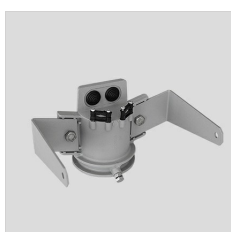

GUELL 1 C/IW

Codice	3101109
Attacco:	LED
Sorgente luminosa:	LED
Potenza:	39 W
Colore / RAL:	GR-94 / Grigio metallizzato / Goffrato
Classe di isolamento:	I
Grado di protezione:	IP66
IK-J-xxIP:	IK07 3J xx5
CRI:	80
Kelvin:	4000
Fattore di potenza:	$\text{COS}\phi \geq 0,9$
Ottica:	Wide circle intensive reflector
Flusso della sorgente:	5992 lm
Flusso di apparecchio:	4315 lm
L:	L70
B:	B10
Lifetime:	150000 h
Ta MIN di apparecchio:	-20°
Ta MAX di apparecchio:	40°
ULR:	0%
IPEA* (Street Lighting):	A6+
IPEA* (Area Lighting):	A7+
IPEA* (Cycle/Pedestrian Lighting):	A6+
IPEA* (Green Areas):	A6+
IPEA* (Historical Areas):	A10+
Luminous Intensity Class:	G*6

Descrizione

Proiettore LED per interni ed esterni, costituito da:

- Corpo in alluminio pressofuso verniciato polveri poliestere previo trattamento di conversione chimica superficiale
- Diffusore in vetro piano di sicurezza temprato
- Riflettori ad altissime prestazioni in alluminio placcato 99,99%, brillantato, ossidato e privo di iridescenza
- Ottica circolare
- Guarnizione in silicone antinvecchiamento
- Pressacavo antistrappo M20x1.5 per cavi Ø 10 - Ø 14 mm
- Viteria esterna in acciaio inox
- Clip in alluminio con molla inox, imperdibili
- Staffa in acciaio verniciata con polveri poliestere previa cataforesi
- Disponibili versioni con ballast dimmerabile. Contatta l'azienda
- Contatta l'azienda per altre temperature colore ed indici di resa cromatica

Dati fotometrici

Disegni tecnici

ACCESSORI OPZIONALI

GUELL 1

14172902
Griglia di protezione GUELL 1

14174220
Box connessione IP 66

14173394
Supporto a parete 500 mm GUELL 1/2
Grigio metallizzato

14173494
Supporto a parete 1000 mm GUELL 1/2
Grigio metallizzato

14453194
Supporto testa palo singolo GUELL 1
Grigio metallizzato

14453294
Supporto testa palo doppio GUELL 1
Grigio metallizzato

GUELL 1 C/I

14476594
Vetro soft GUELL 1 C/I
Grigio metallizzato