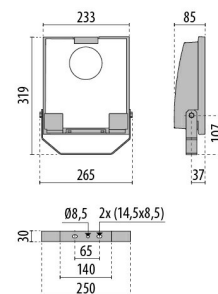

Descrizione

Proiettore LED per interni ed esterni, costituito da:

- Corpo in alluminio pressofuso verniciato polveri poliestere previo trattamento di conversione chimica superficiale
- Diffusore in vetro piano di sicurezza temprato
- Riflettori ad altissime prestazioni in alluminio placcato 99,99%, brillantato, ossidato e privo di iridescenza
- Ottica circolare
- Guarnizione in silicone antinvecchiamento
- Pressacavo antistrappo M20x1.5 per cavi Ø 10 - Ø 14 mm
- Viteria esterna in acciaio inox
- Clip in alluminio con molla inox, imperdibili
- Staffa in acciaio verniciata con polveri poliestere previa cataforesi
- Disponibili versioni con ballast dimmerabile. Contatta l'azienda
- Contatta l'azienda per altre temperature colore ed indici di resa cromatica

Dati fotometrici

Disegni tecnici

ACCESSORI OPZIONALI

GUELL 1

14172902
Griglia di protezione GUELL 1

14174220
Box connessione IP 66

14173394
Supporto a parete 500 mm GUELL 1/2
Grigio metallizzato

14173494
Supporto a parete 1000 mm GUELL 1/2
Grigio metallizzato