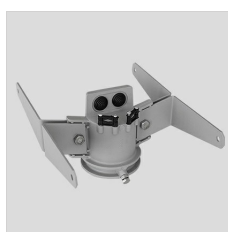

GUELL 1 C/IW

Codice	3101109
Attacco:	LED
Sorgente luminosa:	LED
Potenza:	39 W
Colore / RAL:	GR-94 / Grigio metallizzato / Goffrato
Classe di isolamento:	I
Grado di protezione:	IP66
IK-J-xxIP:	IK07 3J xx5
CRI:	80
Kelvin:	4000
Fattore di potenza:	$\text{COS}\phi \geq 0,9$
Ottica:	Wide circle intensive reflector
Flusso della sorgente:	5992 lm
Flusso di apparecchio:	4315 lm
L:	L70
B:	B10
Lifetime:	150000 h
Ta MIN di apparecchio:	-20°
Ta MAX di apparecchio:	40°
ULR:	0%
IPEA* (Street Lighting):	A6+
IPEA* (Area Lighting):	A7+
IPEA* (Cycle/Pedestrian Lighting):	A6+
IPEA* (Green Areas):	A6+
IPEA* (Historical Areas):	A10+
Luminous Intensity Class:	G*6

Descrizione

Proiettore LED per interni ed esterni, costituito da:

- Corpo in alluminio pressofuso verniciato polveri poliestere previo trattamento di conversione chimica superficiale
- Diffusore in vetro piano di sicurezza temprato
- Riflettori ad altissime prestazioni in alluminio placcato 99,99%, brillantato, ossidato e privo di iridescenza
- Ottica circolare
- Guarnizione in silicone antinvecchiamento
- Pressacavo antistrappo M20x1.5 per cavi Ø 10 - Ø 14 mm
- Viteria esterna in acciaio inox
- Clip in alluminio con molla inox, imperdibili
- Staffa in acciaio verniciata con polveri poliestere previa cataforesi
- Disponibili versioni con ballast dimmerabile. Contatta l'azienda
- Contatta l'azienda per altre temperature colore ed indici di resa cromatica

Dati fotometrici

Disegni tecnici

ACCESSORI OPZIONALI

GUELL 1

14172902
Griglia di protezione GUELL 1

14174220
Box connessione IP 66

14173394
Supporto a parete 500 mm GUELL 1/2
Grigio metallizzato

14173494
Supporto a parete 1000 mm GUELL 1/2
Grigio metallizzato

14453194
Supporto testa palo singolo GUELL 1
Grigio metallizzato

14453294
Supporto testa palo doppio GUELL 1
Grigio metallizzato

GUELL 1 C/I

14476594
Vetro soft GUELL 1 C/I
Grigio metallizzato