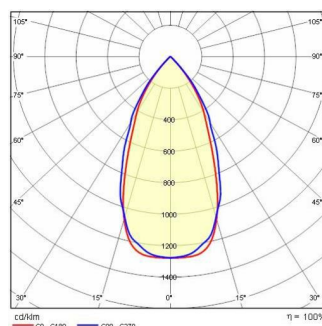

Dati fotometrici