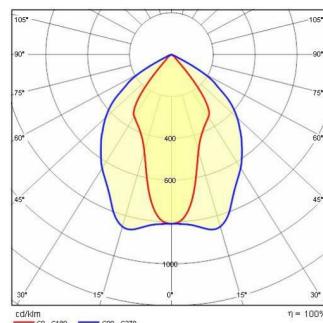

GUELL ZERO KIT S/M

Codice	306542
Attacco:	LED
Sorgente luminosa:	LED
Potenza:	28 W
Colore / RAL:	WH-RAL9010 / Bianco RAL9010 / Lucido
Classe di isolamento:	I
Grado di protezione:	IP66
IK-J-xxIP:	IK06 1.2J xx3
CRI:	80
Kelvin:	4000
Fattore di potenza:	$\text{COS}\phi \geq 0,9$
Ottica:	Ottica simmetrica media
Flusso della sorgente:	3382 lm
Flusso di apparecchio:	2572 lm
L:	L70
B:	B10
Lifetime:	150000 h
Ta MIN di apparecchio:	-20°
Ta MAX di apparecchio:	25°
ULR:	0%
IPEA* (Street Lighting):	A+
IPEA* (Area Lighting):	A++
IPEA* (Cycle/Pedestrian Lighting):	A+
IPEA* (Green Areas):	A+
IPEA* (Historical Areas):	A4+
Luminous Intensity Class:	G*6

Descrizione

Proiettore LED per interni ed esterni, costituito da:

- Corpo in alluminio pressofuso verniciato polveri poliestere previo trattamento di conversione chimica superficiale
- Diffusore in vetro piano di sicurezza temprato
- Il diffusore è fissato in maniera irremovibile al corpo tramite un sigillante siliconico ad alta temperatura
- Riflettore simmetrico ad altissime prestazioni in alluminio placcato 99,99%, brillantato, ossidato e privo di iridescenza
- Viteria esterna in acciaio inox
- Molle di chiusura del vetro in acciaio inox
- Staffa in acciaio verniciata con polveri poliestere previa cataforesi
- Completo di 1 metro di cavo H05RN-F 3G1 mm²
- Le versioni GUELL ZERO KIT sono complete di sbraccio da 0.5 metri con box di connessione integrato, predisposto per il collegamento in cascata

Dati fotometrici

Disegni tecnici