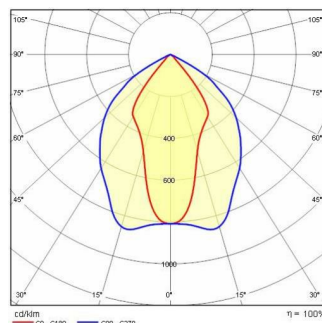

GUPELL ZERO KIT S/M

Codice	306540
Attacco:	LED
Sorgente luminosa:	LED
Potenza:	28 W
Colore / RAL:	WH-RAL9010 / Bianco RAL9010 / Lucido
Classe di isolamento:	I
Grado di protezione:	IP66
IK-J-xxIP:	IK06 1.2J xx3
CRI:	80
Kelvin:	3000
Fattore di potenza:	$\text{COS}\phi \geq 0,9$
Ottica:	Ottica simmetrica media
Flusso della sorgente:	3295 lm
Flusso di apparecchio:	2439 lm
L:	L70
B:	B10
Lifetime:	150000 h
Ta MIN di apparecchio:	-20°
Ta MAX di apparecchio:	25°
ULR:	0%
IPEA* (Street Lighting):	A
IPEA* (Area Lighting):	A+
IPEA* (Cycle/Pedestrian Lighting):	A
IPEA* (Green Areas):	A
IPEA* (Historical Areas):	A3+
Luminous Intensity Class:	G*6

Descrizione

Proiettore LED per interni ed esterni, costituito da:

- Corpo in alluminio pressofuso verniciato polveri poliestere previo trattamento di conversione chimica superficiale
- Diffusore in vetro piano di sicurezza temprato
- Il diffusore è fissato in maniera irrimovibile al corpo tramite un sigillante siliconico ad alta temperatura
- Riflettori in alluminio purissimo brillantati ed ossidati
- Viteria esterna in acciaio inox
- Molle di chiusura del vetro in acciaio inox
- Staffa in acciaio verniciata con polveri poliestere previa cataforesi
- Completo di 1 metro di cavo H05RN-F 3G1 mm²
- Le versioni GUPELL ZERO KIT sono complete di sbraccio da 0.5 metri con box di connessione integrato, predisposto per il collegamento in cascata
- Versioni DETEK con rilevatore di presenza all'infrarosso passivo con accensione automatica in presenza di movimento
- Contatta l'azienda per altre temperature colore ed indici di resa cromatica

Dati fotometrici

Disegni tecnici