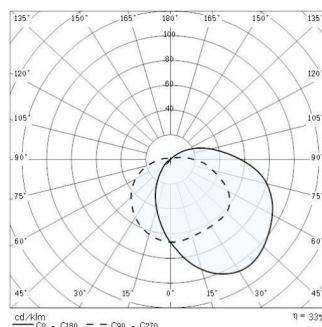

# SUPERDELTA 33 VISA

<b>Codice</b>	001808
<b>Attacco:</b>	E27
<b>Sorgente luminosa:</b>	LAMPADA A INCANDESCENZA (A60)
<b>Potenza:</b>	1x60 W
<b>Colore / RAL:</b>	IVORY-10 / Avorio / Goffrato
<b>Classe di isolamento:</b>	II
<b>Grado di protezione:</b>	IP44
<b>IK-J-xxIP:</b>	IK06 1J xx3
<b>Ta MIN di apparecchio:</b>	-30°
<b>Ta MAX di apparecchio:</b>	45°

## Descrizione

- Apparecchio da parete, soffitto, mensola e da palo, per interni ed esterni, costituito da:
- Corpo, anello, gabbia o VISA in tecnopolimero
  - Diffusore in vetro pressato e satinato internamente
  - Classe II
  - Parabola riflettente in alluminio per le versioni incandescenza
  - Guarnizione ai polimeri
  - Viti di chiusura in acciaio inox

## Dati fotometrici