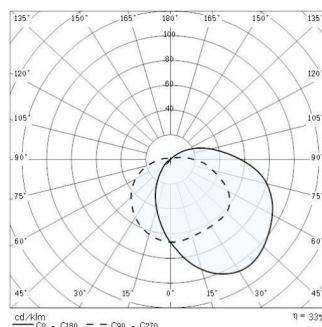

SUPERDELTA 33 VISA

Codice	001799
Attacco:	E27
Sorgente luminosa:	LAMPADA A INCANDESCENZA (A60)
Potenza:	1x60 W
Colore / RAL:	GR-94 / Grigio metallizzato / Goffrato
Classe di isolamento:	II
Grado di protezione:	IP44
IK-J-xxIP:	IK06 1J xx3
Ottica:	OTTICA ASIMMETTRICA EXTRA DIFFONDENTE
Ta MIN di apparecchio:	-30°
Ta MAX di apparecchio:	45°

Descrizione

- Apparecchio da parete, soffitto, mensola e da palo, per interni ed esterni, costituito da:
- Corpo, anello, gabbia o VISA in tecnopolimero
 - Diffusore in vetro pressato e satinato internamente
 - Classe II
 - Parabola riflettente in alluminio per le versioni incandescenza
 - Guarnizione ai polimeri
 - Viti di chiusura in acciaio inox

Dati fotometrici

Disegni tecnici