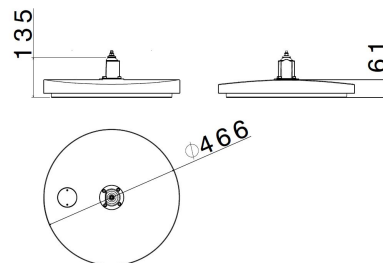

SERIE FIT URBAN
Sospensione
CODICE 864246S

Scheda Tecnica

Caratteristiche illuminotecniche

Flusso in uscita (Tq=25°C)	12.285 lm
Flusso nominale (Tj=25°C)	14.742 lm
Potenza apparecchio	91 W
Efficienza reale apparecchio	135 lm/W
Temperatura colore	4000K
Caratteristiche ottica	Lente PMMA anti invecchiamento e resistente ai raggi UV con rendimento >90% e trasparenza >95%
Tipologia di ottica	Stradale larga
Indice di resa cromatica	CRI >= 70 (tipico - tolleranze secondo EN62717)
Consistenza colore	4 Step di MacAdam
Rischio fotobiologico EN 62471	RG0 - Gruppo Esente
Flicker residuo	< 1%
Mantenimento flusso luminoso	L80 B10 @150.000H Tq=25°C

Caratteristiche meccaniche

Materiale corpo	Legga di alluminio marino (EN 44300)
Trattamento superficiale	Passivazione a fluorozirconatura
Finitura superficiale	Vernice poliesteri atossica anti UV polimerizzata in forno
Colore	Grigio RAL 7011
Tipo diffusore	Vetro temperato extrachiaro sp. 5 mm
Grado di protezione IP	IP66
Resistenza agli urti	IK08 secondo IEC/EN 62262
Categoria di corrosione	Equivalente a C5(M)/C4(H) (ISO 12944)
Sistema di fissaggio	Attacco tubo vert. D 40mm
Peso Netto	8,6 KG
Temp. Ambiente di Esercizio	Min: -40°C ;Max: +45°C
Temp. Ambiente di Stoccaggio	Min: -40°C ;Max: +70°C
Superficie spinta al vento	Laterale: 0,04 mq - Frontale: 0,19 mq

Caratteristiche elettriche

Classe di isolamento	II
Tensione di Alimentazione	220V-240V 50/60Hz
Sistema controllo/dimmerazione	Standard on-off
Protezione alle sovratensioni	10kV modo comune 10kV differenziale (EN61000-4-5)
Fattore di potenza	>0,95
Tipo ingressi	M20
Sezione max conduttori	2,5 mm²
Diametro cavi in ingresso	Min 7 mm; Max 13 mm

Norme e Direttive

Garanzia	2 anni estendibile a 7
Omologazioni e Marchi	
Direttive	
Norme di Riferimento	

Dotazioni -

Le immagini sono puramente indicative. I valori indicati di flusso luminoso e potenza dichiarata, presentano tolleranze del +/- 7%. Palazzoli si riserva il diritto di apportare modifiche senza alcun preavviso.