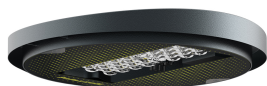

**SERIE FIT URBAN**  
**Sospensione**  
**CODICE 864246S**

#### Caratteristiche illuminotecniche

Flusso in uscita (Tq=25°C)	12.285 lm
Flusso nominale (Tj=25°C)	14.742 lm
Potenza apparecchio	91 W
Efficienza reale apparecchio	135 lm/W
Temperatura colore	4000K
Caratteristiche ottica	Lente PMMA anti invecchiamento e resistente ai raggi UV con rendimento >90% e trasparenza >95%
Tipologia di ottica	Stradale larga
Indice di resa cromatica	CRI >= 70 (tipico - tolleranze secondo EN62717)
Consistenza colore	4 Step di MacAdam
Rischio fotobiologico EN 62471	RG0 - Gruppo Esente
Flicker residuo	< 1%
Mantenimento flusso luminoso	L80 B10 @150.000H Tq=25°C

#### Caratteristiche meccaniche

Materiale corpo	Legga di alluminio marino (EN 44300)
Trattamento superficiale	Passivazione a fluorozirconatura
Finitura superficiale	Vernice poliesteri atossica anti UV polimerizzata in forno
Colore	Grigio RAL 7011
Tipo diffusore	Vetro temperato extrachiaro sp. 5 mm
Grado di protezione IP	IP66
Resistenza agli urti	IK08 secondo IEC/EN 62262
Categoria di corrosione	Equivalente a C5(M)/C4(H) (ISO 12944)
Sistema di fissaggio	Attacco tubo vert. D 40mm
Peso Netto	8,6 KG
Temp. Ambiente di Esercizio	Min: -40°C ;Max: +45°C
Temp. Ambiente di Stoccaggio	Min: -40°C ;Max: +70°C
Superficie spinta al vento	Laterale: 0,04 mq - Frontale: 0,19 mq