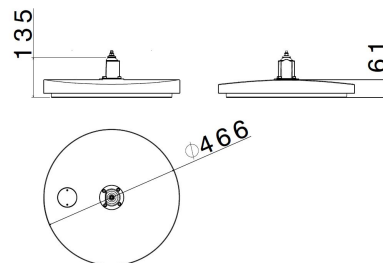

SERIE FIT URBAN
Sospensione
CODICE 864136S

Scheda Tecnica

Caratteristiche illuminotecniche

Flusso in uscita (Tq=25°C)	8.120 lm
Flusso nominale (Tj=25°C)	9.744 lm
Potenza apparecchio	58 W
Efficienza reale apparecchio	140 lm/W
Temperatura colore	4000K
Caratteristiche ottica	Lente PMMA anti invecchiamento e resistente ai raggi UV con rendimento >90% e trasparenza >95%
Tipologia di ottica	Stradale larga
Indice di resa cromatica	CRI >= 70 (tipico - tolleranze secondo EN62717)
Consistenza colore	4 Step di MacAdam
Rischio fotobiologico EN 62471	RG0 - Gruppo Esente
Flicker residuo	< 1%
Mantenimento flusso luminoso	L80 B10 @150.000H Tq=25°C

Caratteristiche meccaniche

Materiale corpo	Lega di alluminio marino (EN 44300)
Trattamento superficiale	Passivazione a fluorozirconatura
Finitura superficiale	Vernice poliesteri atossica anti UV polimerizzata in forno
Colore	Grigio RAL 7011
Tipo diffusore	Vetro temperato extrachiaro sp. 5 mm
Grado di protezione IP	IP66
Resistenza agli urti	IK08 secondo IEC/EN 62262
Categoria di corrosione	Equivalente a C5(M)/C4(H) (ISO 12944)
Sistema di fissaggio	Attacco tubo vert. D 40mm
Peso Netto	8,2 KG
Temp. Ambiente di Esercizio	Min: -40°C ;Max: +45°C
Temp. Ambiente di Stoccaggio	Min: -40°C ;Max: +70°C
Superficie spinta al vento	Laterale: 0,04 mq - Frontale: 0,19 mq

Caratteristiche elettriche

Classe di isolamento	II
Tensione di Alimentazione	220V-240V 50/60Hz
Sistema controllo/dimmerazione	Standard on-off
Protezione alle sovratensioni	10kV modo comune 10kV differenziale (EN61000-4-5)
Fattore di potenza	>0,95
Tipo ingressi	M20
Sezione max conduttori	2,5 mm²
Diametro cavi in ingresso	Min 7 mm; Max 13 mm

Norme e Direttive

Garanzia	2 anni estendibile a 7
Omologazioni e Marchi	

Direttive

Norme di Riferimento

Dotazioni -

Le immagini sono puramente indicative. I valori indicati di flusso luminoso e potenza dichiarata, presentano tolleranze del +/- 7%. Palazzoli si riserva il diritto di apportare modifiche senza alcun preavviso.