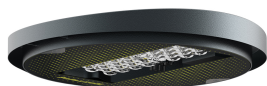

**SERIE FIT URBAN**  
**Sospensione**  
**CODICE 864136S**

#### Caratteristiche illuminotecniche

Flusso in uscita (Tq=25°C)	8.120 lm
Flusso nominale (Tj=25°C)	9.744 lm
Potenza apparecchio	58 W
Efficienza reale apparecchio	140 lm/W
Temperatura colore	4000K
Caratteristiche ottica	Lente PMMA anti invecchiamento e resistente ai raggi UV con rendimento >90% e trasparenza >95%
Tipologia di ottica	Stradale larga
Indice di resa cromatica	CRI >= 70 (tipico - tolleranze secondo EN62717)
Consistenza colore	4 Step di MacAdam
Rischio fotobiologico EN 62471	RG0 - Gruppo Esente
Flicker residuo	< 1%
Mantenimento flusso luminoso	L80 B10 @150.000H Tq=25°C

#### Caratteristiche meccaniche

Materiale corpo	Lega di alluminio marino (EN 44300)
Trattamento superficiale	Passivazione a fluorozirconatura
Finitura superficiale	Vernice poliesteri atossica anti UV polimerizzata in forno
Colore	Grigio RAL 7011
Tipo diffusore	Vetro temperato extrachiaro sp. 5 mm
Grado di protezione IP	IP66
Resistenza agli urti	IK08 secondo IEC/EN 62262
Categoria di corrosione	Equivalente a C5(M)/C4(H) (ISO 12944)
Sistema di fissaggio	Attacco tubo vert. D 40mm
Peso Netto	8,2 KG
Temp. Ambiente di Esercizio	Min: -40°C ;Max: +45°C
Temp. Ambiente di Stoccaggio	Min: -40°C ;Max: +70°C
Superficie spinta al vento	Laterale: 0,04 mq - Frontale: 0,19 mq