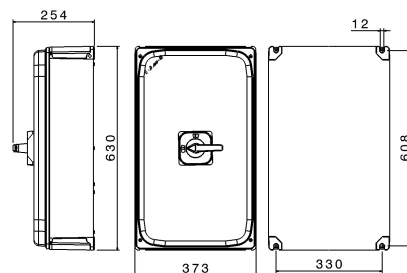

SERIE CAM
Interruttore/Sezionatore
CODICE 282803

Scheda Tecnica

Caratteristiche elettriche

Corrente nominale	630A
Tensione di Alimentazione	690V~ 50/60Hz
Poli	4P
Tensione nominale isolamento	690 V
Classe di isolamento	I
Schema CAM	3
Funzione Apparecchio Comando	Interruttore
Tipo di protezione	Nessuna

Caratteristiche meccaniche

Materiale corpo	Leghe di alluminio marino (EN 44300)
Trattamento superficiale	Passivazione a fluorozirconatura
Finitura superficiale	Vernice poliesteri atossica anti UV polimerizzata in forno
Colore	Grigio RAL 7035 (Base), Blu RAL 5012 (Coperchio)
Esecuzione	Da parete
Dimensioni	630X373X330 mm
Profondità	-
Dimensione mostrina	-
Tipo ingressi	Finestra tipo F6
Grado di protezione IP	IP65
Grado protezione IP addizionale	-
Resistenza agli urti	IK10 secondo IEC/EN 62262
Resistenza al Glow wire	960°C (Interruttore)
Autoestinguenza secondo UL94	V-0 (Interruttore)
Categoria di corrosione	Equivalenti a C5(M)/C4(H) (ISO 12944)
Peso Netto	15,4 KG
Temp. Ambiente di Esercizio	Min: -25°C ;Max: +60°C
Temp. Ambiente di Stoccaggio	Min: -50°C ;Max: +80°C

Dati interruttore

Corrente termica	630 A
Corrente Icc nominale	83,5 kA
Tipo morsetti	M12X40
Sezione conduttori (Cu)	Min: ;Max:
Coppia di serraggio morsetti	50-75 Nm
Contatti ausiliari di stato	Max 2 (opzionali)
Lucchettabilità manovra	3 lucchetti Ø8 mm max

Categoria di impiego

a Rating	Tensione Voltage	Corrente / Potenza Current / Power
AC-22A	230 V	630 A
	400 V	630 A
	500 V	630 A
	690 V	630 A
AC-23A	230 V	630 A
	400 V	630 A
	500 V	630 A
	690 V	630 A
AC-23A	230 V	200 kW
	400 V	355 kW
	500 V	400 kW
	690 V	630 kW

Norme e Direttive

Omologazioni e Marchi	CE, UKCA
Direttive	2011/65/UE (RoHS), 2012/19/UE (RAEE), 2014/35/UE (LVD)
Norme di Riferimento	EN 60947-1:2007, EN 60947-1:2007/A1:2011, EN 60947-1:2007/A2:2014, EN 60947-3:2009, EN 60947-3:2009/A1:2012, EN 60947-3:2009/A2:2015, EN IEC 63000:2018

Le immagini sono puramente indicative. Palazzoli si riserva il diritto di apportare modifiche senza alcun preavviso.