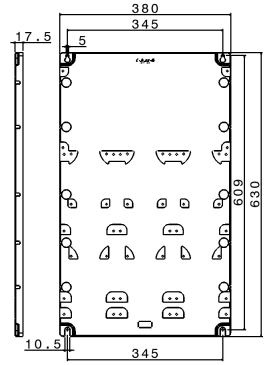

SERIE TAIS
Piastra
CODICE 538804

Scheda Tecnica

Caratteristiche tecniche

Peso Netto	2,61 KG
Adatto per scatola da incasso	Sì
Adatto per scatola centrale	Sì
Fronte quadro	538804s.png
Materiale corpo	Resina Termoindurente Palazzoli
Dimensioni	380X630 mm
N° apparecchi montabili	3 MOD 95 O 3 MOD 125