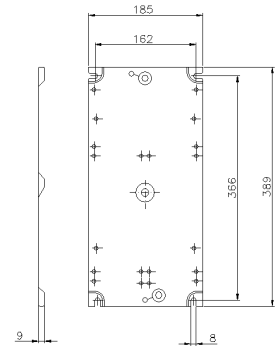

SERIE ALUPRES
Piastra
CODICE 532806

Scheda Tecnica

Caratteristiche tecniche

Peso Netto	1,51 KG
Materiale corpo	Acciaio
Dimensioni	185X389 mm
N° apparecchi montabili	2X92

Norme e Direttive

Omologazioni e Marchi -