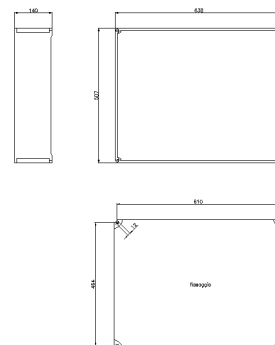

**SERIE ALUPRES**  
**CASSETTA PER CONTENITORE**  
**CODICE 511822**

### Caratteristiche tecniche

Peso Netto	16,9 KG
Fronte quadro	511822s.png
Grado di protezione IP	IP55
Materiale corpo	Lega di alluminio
Esecuzione	Da parete
Dotazione	CON PIASTRA METALLICA
Classe di isolamento	I
Dimensioni	630X507X140 mm
Tipo finestre	
Tipo ingressi	Finestra tipo F6
N. ingressi in custodia	2