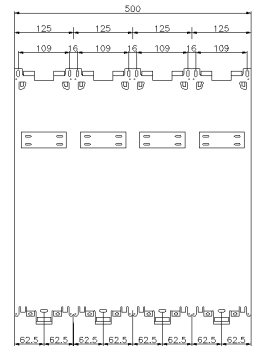

SERIE ULYSSE
Piastra
CODICE 415904

Scheda Tecnica

Caratteristiche tecniche

Peso Netto	4,86 KG
Adatto per scatola da incasso	Sì
Adatto per scatola centrale	Sì
Fronte quadro	415904s.png
Materiale corpo	Acciaio
Dimensioni	500X500 mm
N° apparecchi montabili	4