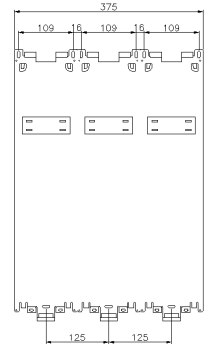

SERIE ULYSSE
Piastra
CODICE 415903

Scheda Tecnica

Caratteristiche tecniche

Peso Netto	3,19 KG
Adatto per scatola da incasso	Sì
Adatto per scatola centrale	Sì
Fronte quadro	415903s.png
Materiale corpo	Acciaio
Dimensioni	375X500 mm
N° apparecchi montabili	3

Norme e Direttive

Omologazioni e Marchi	-
Direttive	Reg. UE 2023/988 (GPSR)

Norme di Riferimento

Le immagini sono puramente indicative. Palazzoli si riserva il diritto di apportare modifiche senza alcun preavviso.