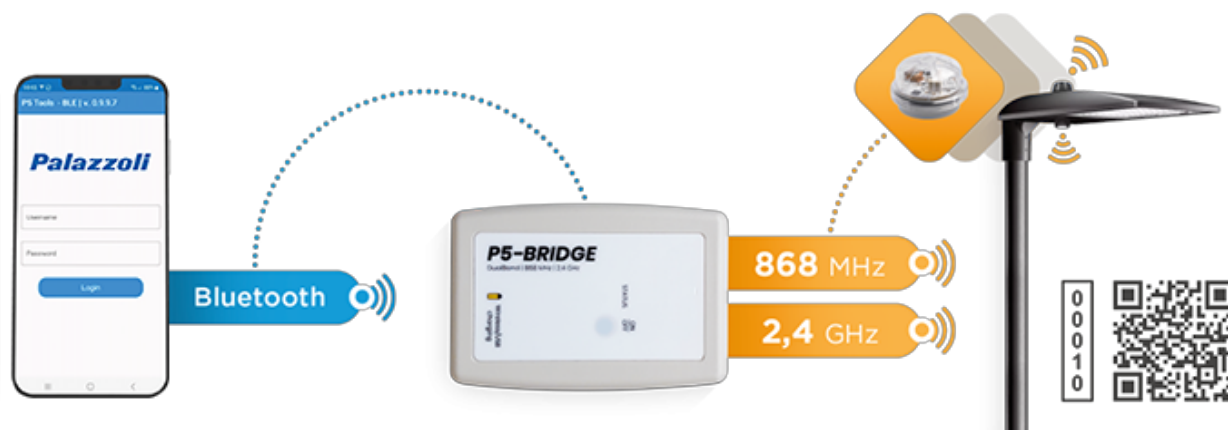

Le immagini sono puramente indicative. Palazzoli si riserva il diritto di apportare modifiche senza alcun preavviso.