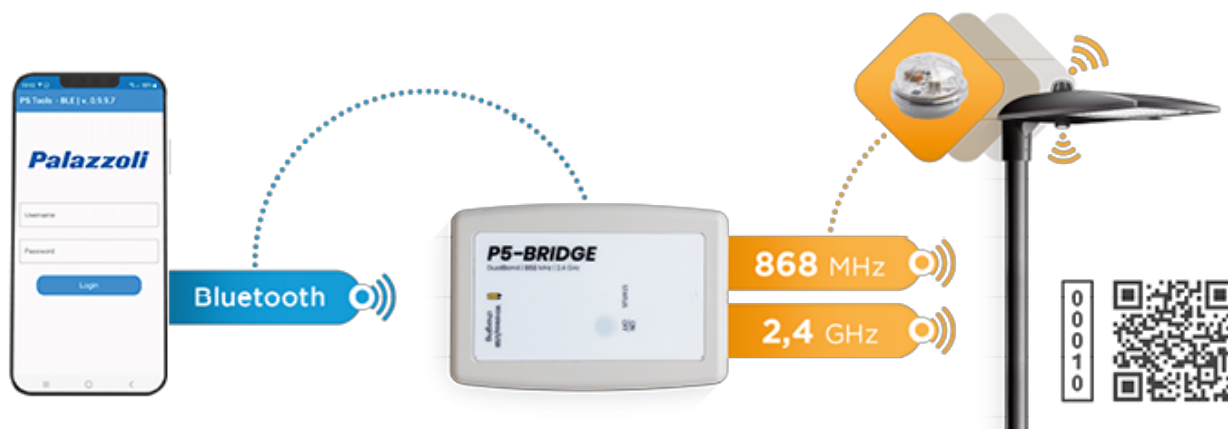

Le immagini sono puramente indicative. Palazzoli si riserva il diritto di apportare modifiche senza alcun preavviso.