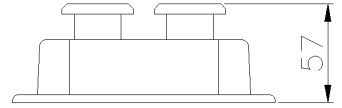

SERIE ALUCASE
Flangia
CODICE 540161

Codici	A (mm)
540161	57
540162	62
540172	63
540163	79
541164	124
541165	154
541166	36

Scheda Tecnica

Caratteristiche tecniche

Peso Netto	0,13 KG
Adatto per scatola centrale	Sì
Adatto per scatola da incasso	Sì
Grado di protezione IP	IP67
Materiale corpo	Lega di alluminio marino (EN 44300)
Classe di isolamento	I
Dimensioni	98X50X45 mm
Per finestre	F1
Spessore	57 mm
Tipo filettatura	3/4"
Diametro cavi in ingresso	12 ÷ 16 mm