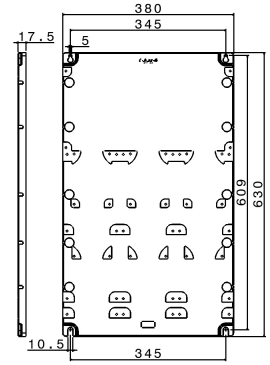

SERIE TAIS
Piastra
CODICE 538804

Scheda Tecnica

Caratteristiche tecniche

Peso Netto	2,61 KG
Fronte quadro	538804s.png
Adatto per scatola centrale	Sì
Adatto per scatola da incasso	Sì
Materiale corpo	Resina Termoindurente Palazzoli
Dimensioni	380X630 mm
N° apparecchi montabili	3 MOD 95 O 3 MOD 125