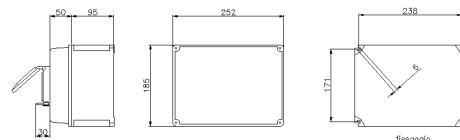

SERIE ALUPRES
Quadro vuoto
CODICE 512211

Scheda Tecnica

Caratteristiche tecniche

Peso Netto	2,42 KG
Grado di protezione IP	IP67
Materiale corpo	Lega di alluminio
Altezza cassetta	95 mm
Esecuzione	Da parete
Potenza dissipabile	20W
Tipo coperchio	Con sportello trasparente
Dotazione	CON PIASTRA METALLICA
Classe di isolamento	II
Dimensioni	252X185 mm
N° moduli Guida DIN	11
Altezza coperchio	50 mm
Altezza sportello	30 mm